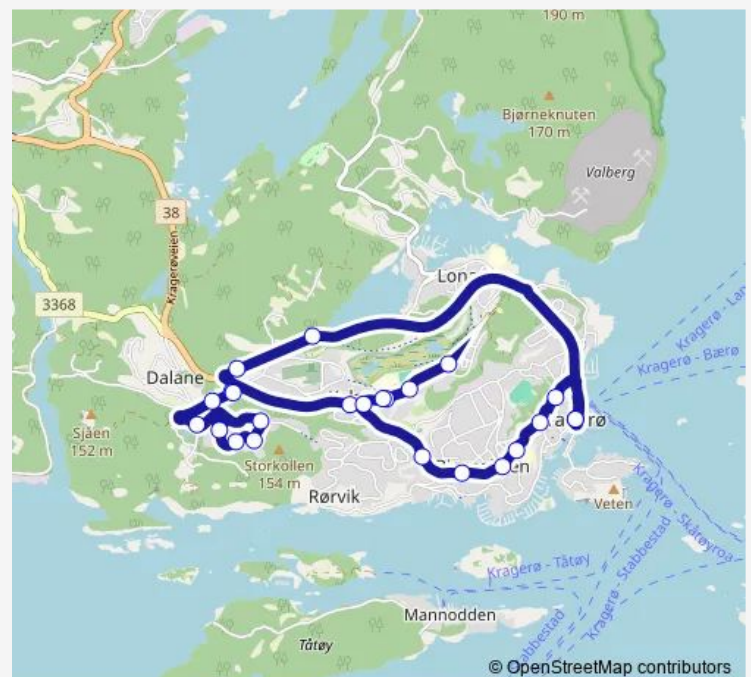

Thursday 07:40

Friday 07:40

Saturday —

Sunday —

Route info

Direction: Kragerø rutebilstasjon

Stops: 24

Trip Duration: 0 hour 28 min

■ 508 — Skole Kragerø

BusMaps

Banktrappene

Kirketomta

Kragerø rutebilstasjon

Direction

Kragerø rutebilstasjon — Kragerø rutebilstasjon

9 stops