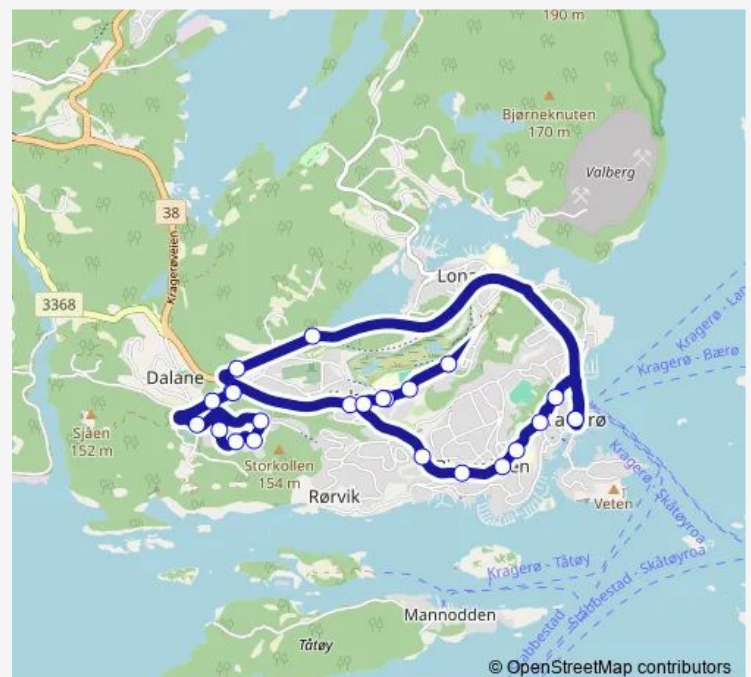

### Route schedule

Kragerø rutebilstasjon — Kragerø rutebilstasjon

Monday 07:40

Tuesday 07:40

Wednesday 07:40

Thursday 07:40

Friday 07:40

Saturday —

### Route info

Direction: Kragerø rutebilstasjon

Stops: 24

Trip Duration: 0 hour 28 min

■ 508 — Skole Kragerø

BusMaps

Banktrappene

Kirketomta

Kragerø rutebilstasjon