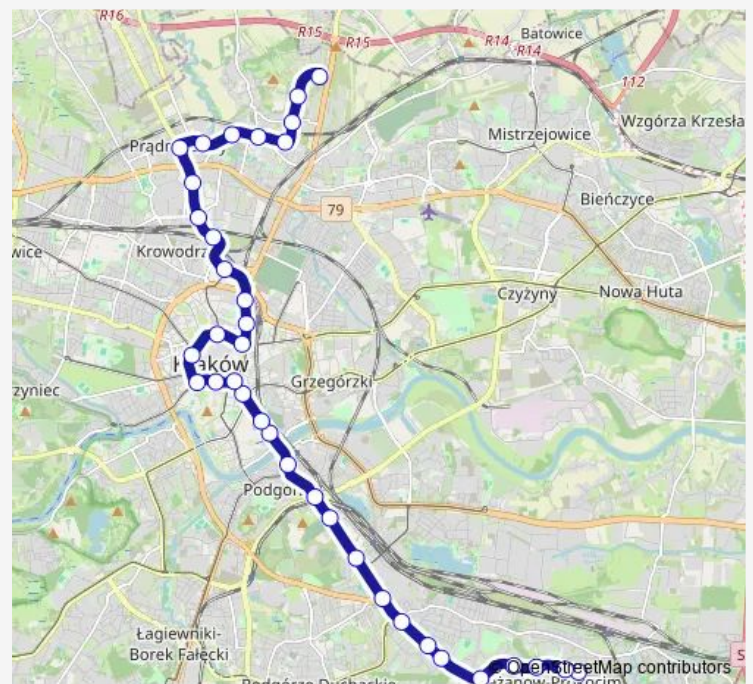

### Direction

Papierni Prądnickich — Ph

32 stops

[Open route schedule](#)

- Papierni Prądnickich
- Kuźnicy Kołłątajowskiej
- Bociana
- Siewna Wiadukt
- Górnickiego
- Białoprądnicka
- Pachońskiego P+R
- Krowdrza Górka P+R
- Bratysławska
- Szpital Narutowicza
- Dworzec Towarowy
- Politechnika
- Dworzec Główny Tunel
- Rondo Mogiłskie
- Cystersów
- Białucha
- Tauron Arena Kraków Wieczysta
- Muzeum Lotnictwa Polskiego
- AKF / Pk
- Stella-Sawickiego
- Czyżyny

### Route info

Direction: Papierni Prądnickich

Stops: 32

Trip Duration: 0 hour 47 min

Rondo Czyżyńskie

Os. Kolorowe

Plac Centralny im. R.Reagana

Os. Na Skarpie

Klasztorna

Suche Stawy

Bardosa

Kopiec Wandy

Kombinat

Zajezdnia Nowa Huta

Ph

**Direction**

Route info

Direction:

Stops: 0

Trip Duration: — min