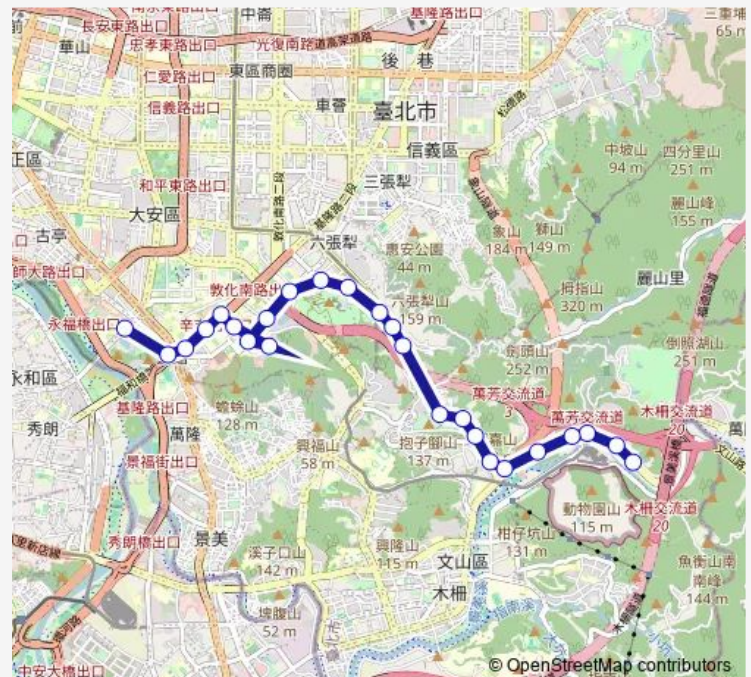

Bus 小30 木柵路五段-自來水博物館

[Go to website](#)

Direction

富德 — 自來水博物館(太子學舍)

25 stops

[Open route schedule](#)

- 富德
- 象頭埔
- 萬福橋
- 石壁坑
- 風動石
- 博嘉國小
- 軍功新村
- 萬芳社區(和平)
- 和平東路4段
- 名門社區
- 臥龍新村
- 大我新舍
- 麟光站
- 臥龍富陽街口
- 樂業街
- 芳和國中
- 自來水事業處
- 芳蘭路
- 芳蘭山莊
- 臺大癌醫
- 臺大癌醫(基隆路)

Route schedule

富德 — 自來水博物館(太子學舍)

Monday	06:00-16:55
Tuesday	06:00-16:55
Wednesday	06:00-16:55
Thursday	06:00-16:55
Friday	06:00-16:55
Saturday	—
Sunday	—

Route info

Direction: 富德

Stops: 25

Trip Duration: 0 hour 37 min

■ 小30 — 木柵路五段-自來水博物館

臺灣科技大學

公館

寶藏巖

自來水博物館(太子學舍)

小30 Bus time schedules and route maps are available in an offline PDF at busmaps.com. Use the busmaps.com website to see live bus times, train schedule or subway schedule, and step-by-step directions for all public transit in Taipei