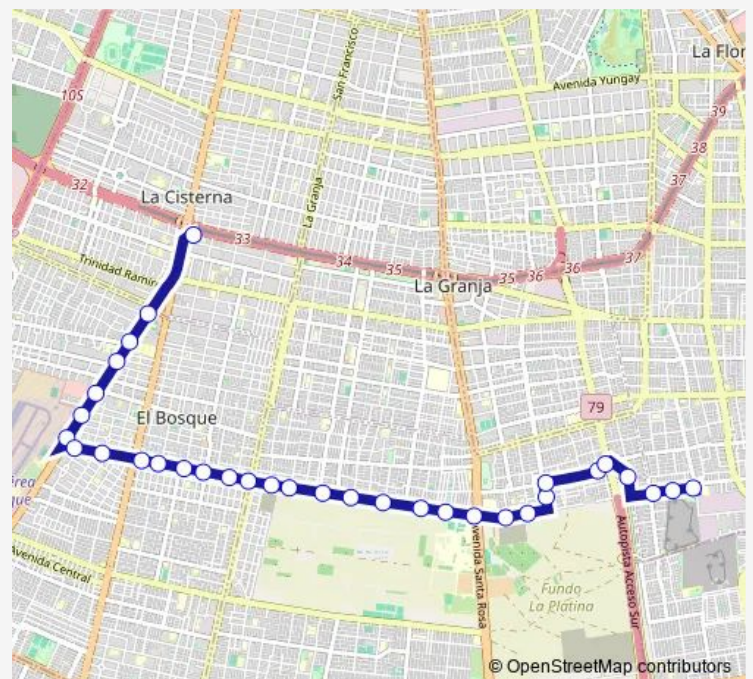

Bus G15 (M) La Cisterna - Santo Tomas

[Go to website](#)

Direction

Pe1268-María Elena / esq. San Mateo — Pg1583-Parada / Est. Intermodal La Cisterna

33 stops

[Open route schedule](#)

- Pe1268-María Elena / esq. San Mateo
- Pe1266-María Elena / esq. El Maestro
- Pe831-María Elena / esq. La Serena
- Pg833-La Serena / esq. Gral. Arriagada
- Pg1252-General Arriagada / esq. Los Olmecas
- Pg1253-General Arriagada / esq. Las Parcelas
- Pg1685-General Arriagada / esq. J. Edwards Bello
- Pg1952-J. Edwards Bello / esq. Av. Observatorio
- Pg1949-Av. Observatorio / esq. San Nestor
- Pg1955-Av. Observatorio / esq. Psje.Los Tajamares
- Pg1951-Av. Observatorio / esq. Av. Santa Rosa
- Pg1259-Av. Observatorio / esq. Miguel Hernández
- Pg1260-Av. Observatorio / esq. Santa Valentina
- Pg1261-Av. Observatorio / esq. Santa Pilar
- Pg1262-Av. Observatorio / esq. Los Almendros
- Pg1263-Av. Observatorio / esq. Av. La Bandera
- Pg1264-Av. Observatorio / esq. Las Águilas
- Pg1265-Av. Observatorio / esq. Las Loicas
- Pg1266-Av. Observatorio / esq. Av. San Francisco
- Pg1267-Av. Observatorio / esq. Las Araucarias
- Pg1268-Av. Observatorio / esq. Julio Covarrubias

Route schedule

Pe1268-María Elena / esq. San Mateo — Pg1583-Parada / Est. Intermodal La Cisterna

Monday	00:00
Tuesday	00:00
Wednesday	00:00
Thursday	00:00
Friday	00:00
Saturday	00:00
Sunday	00:00

Route info

Direction: Pe1268-María Elena / esq. San Mateo

Stops: 33

Trip Duration: 0 hour 41 min

G15 — (M) La Cisterna - Santo Tomas

Pg1269-Av. Observatorio / esq. Los Avellanos

Pg1270-Av. Observatorio / esq. Baquedano

36 stops

[Open route schedule](#)

Pe1268-María Elena / esq. San Mateo

Pe1266-María Elena / esq. El Maestro

Pe831-María Elena / esq. La Serena

Pg833-La Serena / esq. Gral. Arriagada

Pg1252-General Arriagada / esq. Los Olmecas