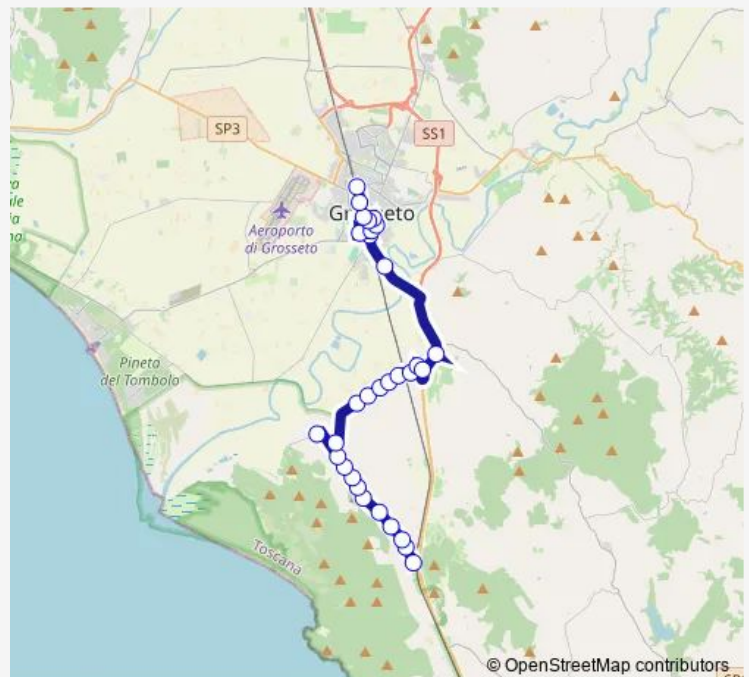

Rispeccia Centro

Rispeccia Est

Piazzola Vallemaggiore

Route schedule

Alberese Fs — Grosseto F.S.

Monday 06:45-19:40

Tuesday 06:45-19:40

Wednesday 06:45-19:40

Thursday 06:45-19:40

Friday 06:45-19:40

Saturday 06:45-19:40

Sunday —

Route info

Direction: Alberese Fs

Stops: 32

Trip Duration: 0 hour 34 min

g15 — Grosseto - Rispeccia - Alberese

Grosseto Sud Ombrone

Cittadella Ex Forestale

Canova

De Nicola Gorarella

Brigate Partigiane

Brigate Partigiane Scuole

De Maria