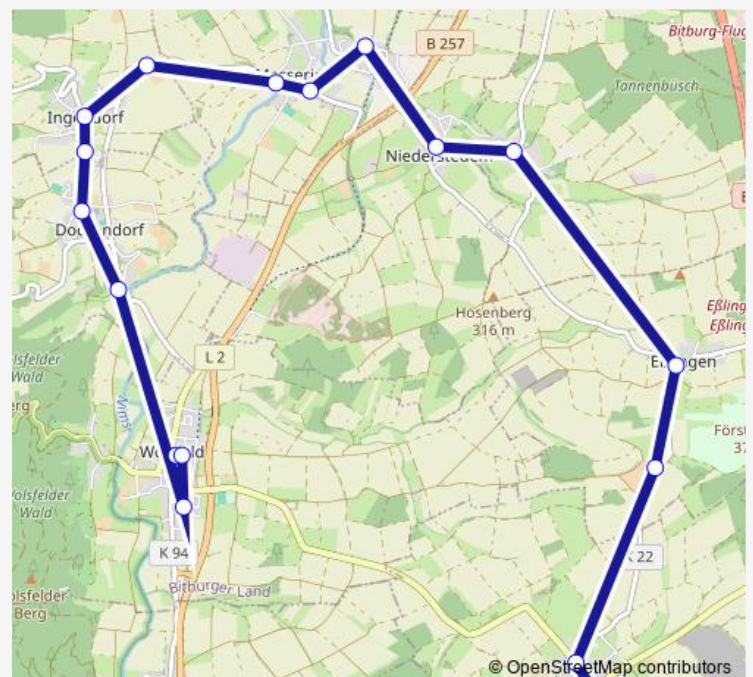

Meckel, Kindergarten

Badenborn, Ort

Eßlingen, Ort

Oberstedem, Kapelle

Niederstedem, Brücke

### Route schedule

Wolsfeld, Kiga Haus 2 — Niederstedem, Brücke

Monday	14:04
Tuesday	14:04
Wednesday	14:04
Thursday	14:04
Friday	14:04
Saturday	—
Sunday	—

### Route info

Direction: Wolsfeld, Kiga Haus 2

Stops: 9

Trip Duration: 0 hour 22 min

## Direction

Messerich, Lindenweg — Meckel, Kindergarten

12 stops

[Open route schedule](#)

Messerich, Lindenweg

Messerich, Ort

Messerich, Brücke

Ingendorf, Birkenhof