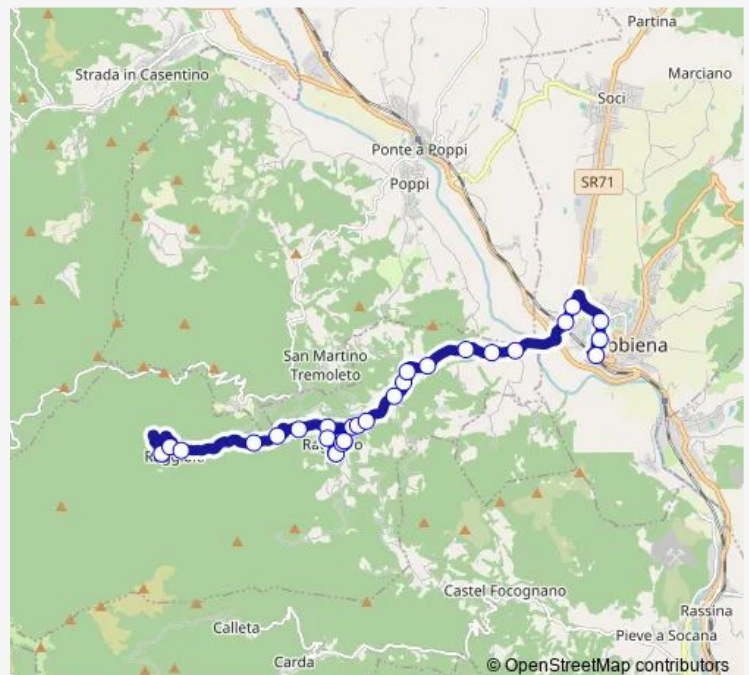

Bibbiena V.Le Michelangelo Nc.4

Bibbiena V.Le Michelangelo Al Km.1,300

Bibbiena Scuole - Via Turati Nc. 23

Ss.208 Bibbiena Ospedale

Bibbiena Al Km.2,500

Bibbiena Paese (Poderina)

Ss.208 Bibbiena Al Km.2,450 Nc.72

S.P.64 Quadrivio Sega Nc.111

S.P.64 Ponte Toppoli Al Km. 3,700

S.P.64 Torrente Monte Al Km. 3,200

S.P.64 Bv. Poppi

Route schedule

Bibbiena Stazione — Raggiolo (Bv. Pratomagno)

Monday 07:54-17:12

Tuesday 07:54-17:12

Wednesday 07:54-17:12

Thursday 13:02-17:12

Friday 07:54-17:12

Saturday 07:54-14:45

Sunday —

Route info

Direction: Bibbiena Stazione

Stops: 53

Trip Duration: 0 hour 42 min

LH6 — Bibbiena-Ortignano-Raggiolo-Poppi

S.P.64 Casa Pelle Al Km. 1,950

S.P.64 Loc. Casa Pelle Al Km 3+182

S.P.64 Loc. Pretale Al Km. 1,500

S.Piero In Frassino P.Zza Cavour Nc.2