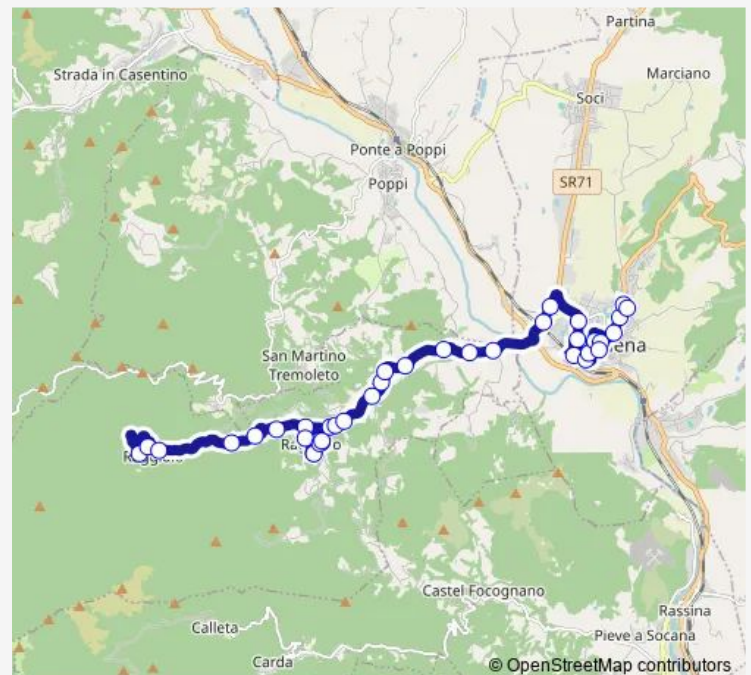

Bus Lh6 Bibbiena-Ortignano-Raggiolo-Poppi

[Go to website](#)

Direction

Bibbiena Stazione — Raggiolo (Bv. Pratomagno)

53 stops

[Open route schedule](#)

Bibbiena Stazione

Bibbiena Viale Dante Nc.48

Bibbiena Viale Dante Nc.46

Bibbiena Viale Dante Nc.24

Bibbiena V.Le Michelangelo Nc.4

Bibbiena V.Le Michelangelo Al Km.1,300

Bibbiena Scuole - Via Turati Nc. 23

Ss.208 Bibbiena Ospedale

Bibbiena Al Km.2,500

Bibbiena Paese (Poderina)

Ss.208 Bibbiena Al Km.2,450 Nc.72

Ss.208 Bibbiena Nc.58 Di Fronte Ospedale

Ss.208 Bibbiena Nc.18

Ss.208 Bibbiena Di Fronte Distributore

Bibbiena V.Le Michelangelo Di Fronte 18

Bibbiena Via Muricini Ingr.Campo Sportiv

Bibbiena Via Muricini Nc.79

S.P.64 Quadrivio Sega Nc.111

S.P.64 Ponte Toppoli Al Km. 3,700

S.P.64 Torrente Monte Al Km. 3,200

S.P.64 Bv. Poppi

Route schedule

Bibbiena Stazione — Raggiolo (Bv. Pratomagno)

Monday 07:54-17:12

Tuesday 07:54-17:12

Wednesday 07:54-17:12

Thursday 13:02-17:12

Friday 07:54-17:12

Saturday 07:54-14:45

Sunday —

Route info

Direction: Bibbiena Stazione

Stops: 53

Trip Duration: 0 hour 42 min

Lh6 — Bibbiena-Ortignano-Raggiolo-Poppi