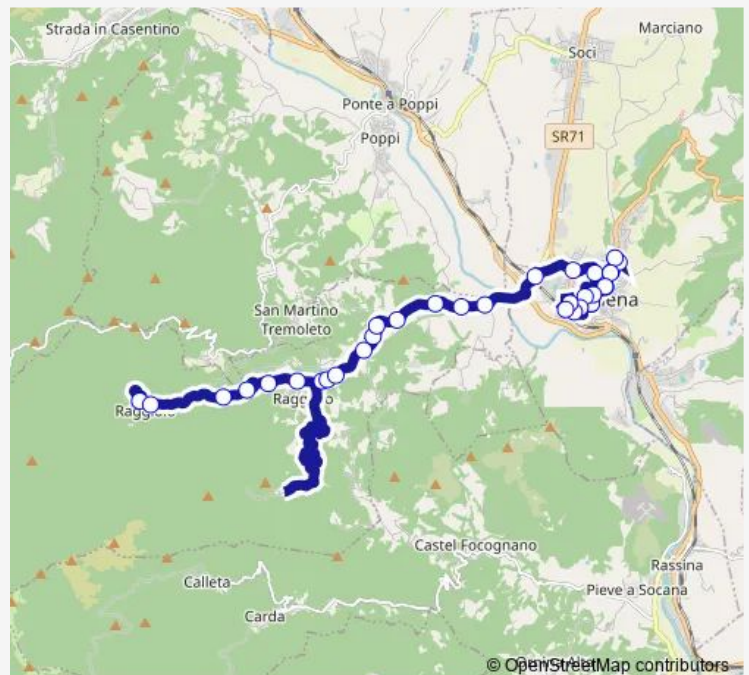

Bibbiena Nc.79

Bibbiena Nc. 133

Bibbiena Via Muricini Nc.94

Bibbiena Via Muricini Di Fronte Nc.39

Bibbiena V.Le Michelangelo Nc.4

Bibbiena V.Le Michelangelo Al Km.1,300

Bibbiena Scuole - Via Turati Nc. 23

Ss.208 Bibbiena Ospedale

Bibbiena Al Km.2,500

Bibbiena Paese (Poderina)

Route schedule

Bibbiena Stazione — Bibbiena Paese (Poderina)

| | |
|-----------|-------------|
| Monday | 07:58-09:00 |
| Tuesday | 07:58-09:00 |
| Wednesday | 07:58-09:00 |
| Thursday | 07:58-09:00 |
| Friday | 07:58-09:00 |
| Saturday | 07:58-09:00 |
| Sunday | — |

Route info

Direction: Bibbiena Stazione

Stops: 12

Trip Duration: 0 hour 7 min

Lh6 — Bibbiena-Ortignano-Raggiolo-Poppi

Direction

Bibbiena Stazione — Raggiolo (Bv. Pratomagno)

22 stops