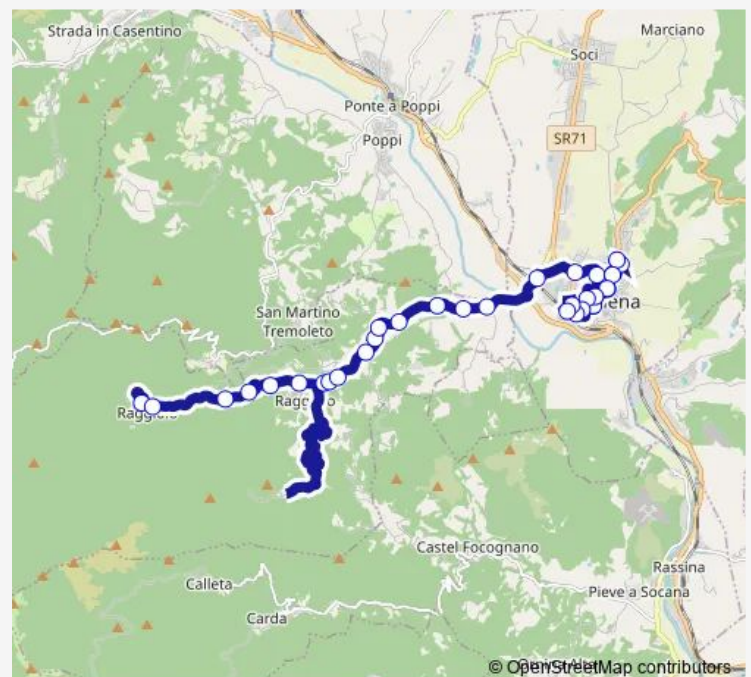

Bibbiena V.Le Michelangelo Nc.4

Bibbiena V.Le Michelangelo Al Km.1,300

Bibbiena Scuole - Via Turati Nc. 23

Ss.208 Bibbiena Ospedale

Bibbiena Al Km.2,500

Bibbiena Paese (Poderina)

Ss.208 Bibbiena Al Km.2,450 Nc.72

Bibbiena Coop Direz. Rotatoria

S.P.64 Quadrivio Sega Nc.111

S.P.64 Ponte Toppoli Al Km. 3,700

S.P.64 Torrente Monte Al Km. 3,200

Route schedule

Bibbiena Stazione — Raggiolo (Via Campi)

Monday 14:15-14:36

Tuesday 14:15-14:36

Wednesday 14:15-14:36

Thursday 07:54-14:36

Friday 14:15-14:36

Saturday 14:15-14:36

Sunday —

Route info

Direction: Bibbiena Stazione

Stops: 55

Trip Duration: 0 hour 55 min

S.P.64 Bv. Poppi

S.P.64 Casa Pelle Al Km. 1,950

S.P.64 Loc. Casa Pelle Al Km 3+182

S.P.64 Loc. Pretale Al Km. 1,500

S.Piero In Frassino P.Zza Cavour Nc.2

S.Piero In Frassino Nc.30