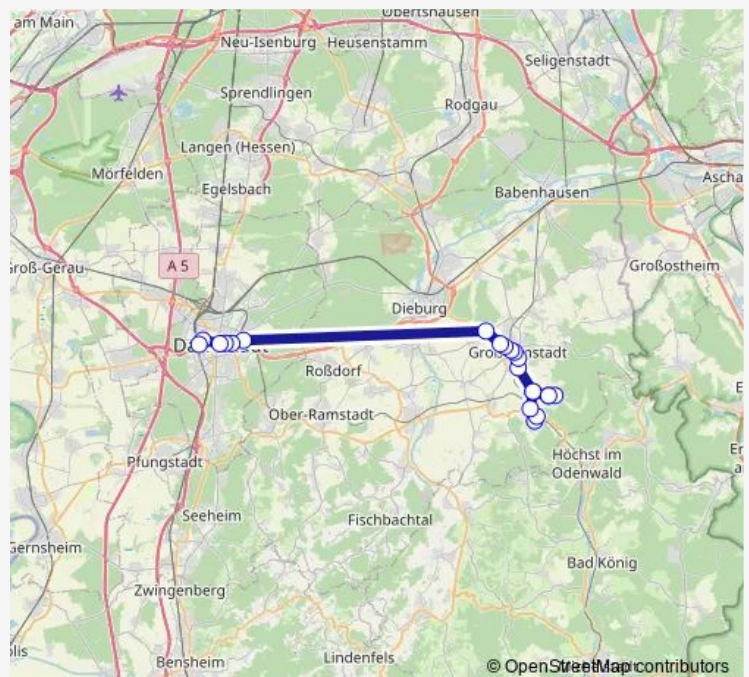

### Route schedule

Darmstadt Hauptbahnhof — Groß-Umstadt-Wiebelsbach Sportplatz

Monday 07:37-21:37

Tuesday 07:37-21:37

Wednesday 07:37-21:37

Thursday 07:37-21:37

Friday 07:37-21:37

Saturday —

### Route info

Direction: Darmstadt Hauptbahnhof

Stops: 23

Trip Duration: 1 hour 3 min

X71

Groß-Umstadt-Wiebelsbach Bei den Stockwiesen

Groß-Umstadt-Wiebelsbach Sportplatz