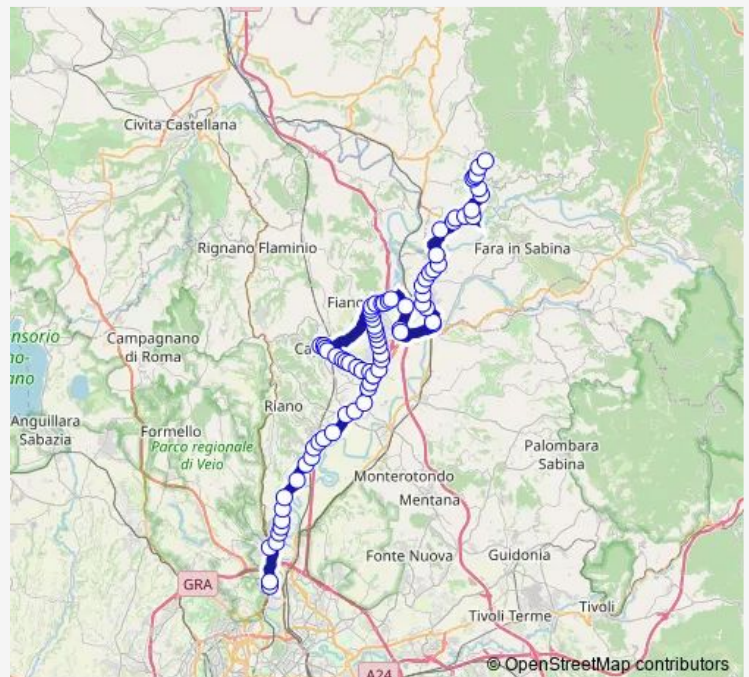

Riano | Via Tiberina (Colle Romano) # f10565

Roma | Via Tiberina Via Rianese # f10566

Roma | Via Tiberina 106 # f10567

Riano | Via Tiberina (Km 11) # f10568

Castelnuovo Porto | Via Tiberina Via Montefiore # f10570

Castelnuovo Porto | Via Tiberina (Km 13) # f10571

Castelnuovo DI Porto | Girardi # f10572

Capena | Via Tiberina (Ponte Storto) # f10574

### Route schedule

Roma | Saxa Rubra Partenze # f1495 — Poggio Mirteto | Via Togliatti (IIS) # f2444

Monday	06:10
Tuesday	06:10
Wednesday	06:10
Thursday	06:10
Friday	06:10
Saturday	—
Sunday	—

### Route info

Direction: Roma | Saxa Rubra Partenze # f1495

Stops: 78

Trip Duration: 1 hour 49 min

Capena | Via Tiberina (S.ta Marta) # f10575

Capena | Via Tiberina (Zona Industriale) # f10576

Capena | Piazza Libertà # f11314