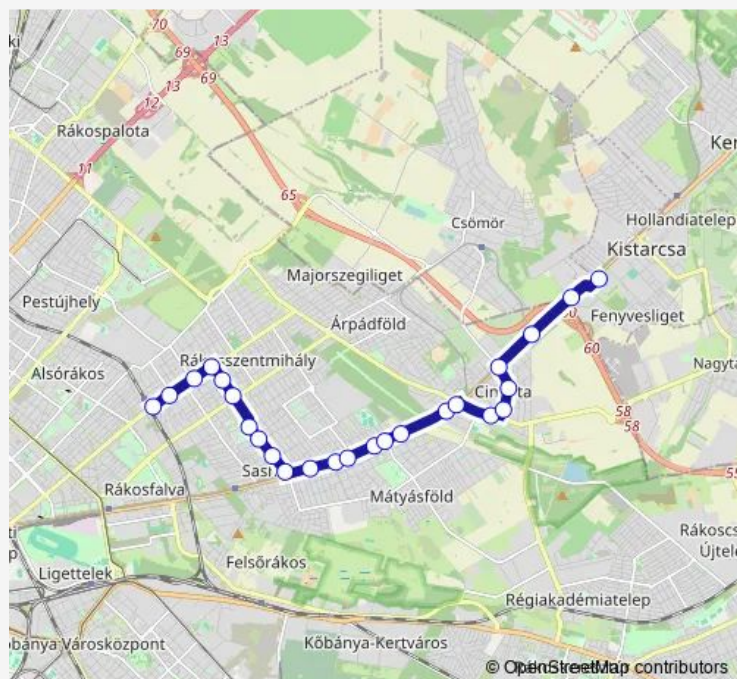

### Route schedule

Rákosszentmihály vasútállomás — Kistarcsa, kórház H

Monday 04:15-23:25

Tuesday 04:15-23:25

Wednesday 04:15-23:25

Thursday 04:15-23:25

Friday 04:15-23:25

Saturday 04:15-23:25

### Route info

Direction: Rákosszentmihály vasútállomás

Stops: 25

Trip Duration: 0 hour 23 min

Ilonatelep H

Cinkotai köztemető

Raktárak

Kistarcsa, kórház H