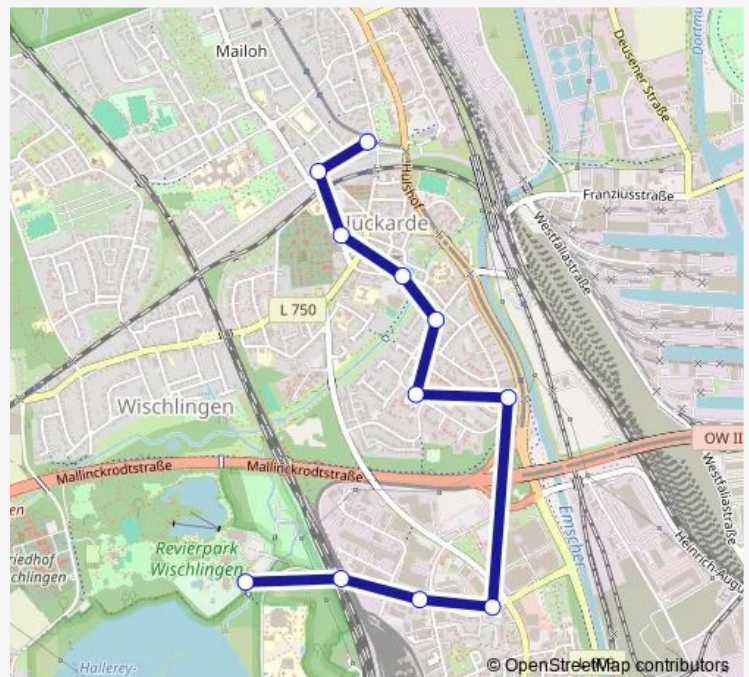

Dortmund Insterburger Straße

Dortmund Tilsiter Straße

Dortmund Allensteiner Straße

Dortmund Roßbachstraße

Dortmund Huckarde Markt

Dortmund Oberfeldstraße

Dortmund Huckarde Bushof

### Route info

Direction: Dortmund Revierpark

Stops: 11

Trip Duration: 0 hour 12 min

■ E465

BusMaps

## Route info

Direction: Dortmund Wittener Straße

Stops: 12

Trip Duration: 0 hour 13 min

**Direction**

Dortmund Bandelstraße — Dortmund Technologiezentrum

11 stops

[Open route schedule](#)

Thursday 07:07

Friday 07:07

Saturday —

Sunday —

**Route info**

Direction: Dortmund Bandelstraße

Stops: 11

Trip Duration: 0 hour 13 min