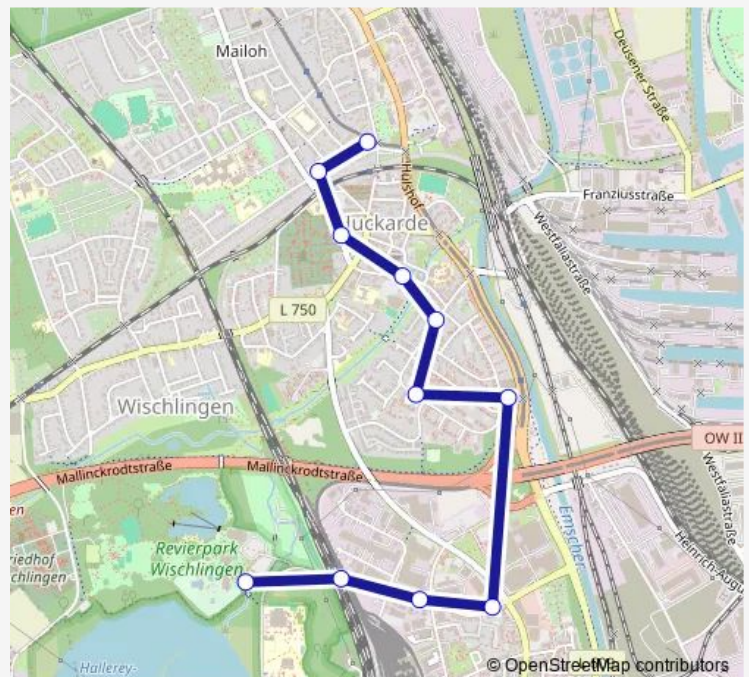

Dortmund Insterburger Straße

Dortmund Tilsiter Straße

Dortmund Allensteiner Straße

Dortmund Roßbachstraße

Dortmund Huckarde Markt

Dortmund Oberfeldstraße

Dortmund Huckarde Bushof

Route schedule

Route info

Direction: Dortmund Revierpark

Stops: 11

Trip Duration: 0 hour 12 min

Direction

Dortmund Kleyer Feld — Dortmund Revierpark

28 stops

[Open route schedule](#)

Saturday —

Sunday —

Route info

Direction: Dortmund Wittener Straße

Stops: 12

Trip Duration: 0 hour 13 min

Direction

Dortmund Bandelstraße — Dortmund Technologiezentrum

Tuesday 07:07

Wednesday 07:07

Thursday 07:07

Friday 07:07

Saturday —

Sunday —

Route info

Direction: Dortmund Bandelstraße