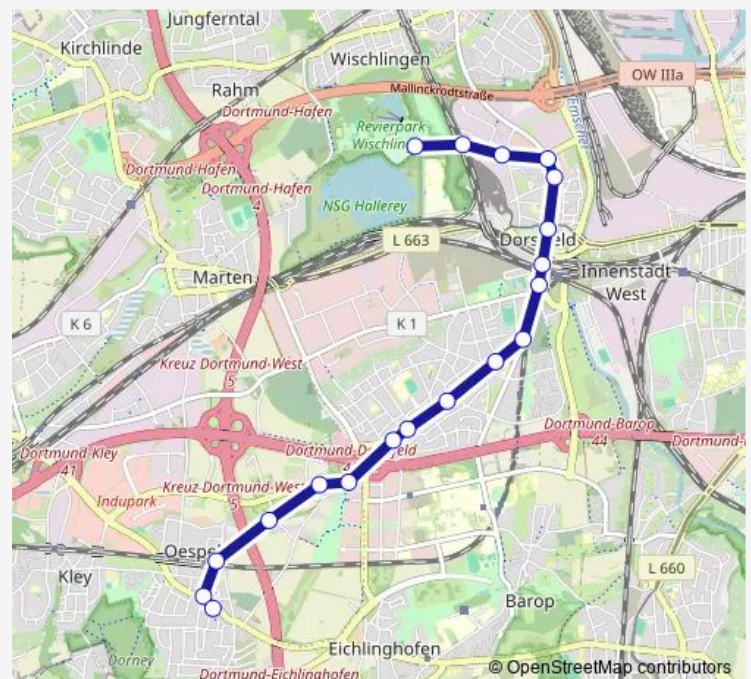

Dortmund Osningstraße

Dortmund Wittener Straße

Dortmund Dorstfeld

Dortmund Twerskuhle

Dortmund Bummelberg

Dortmund Sengsbank

Dortmund Dickebankstraße

Dortmund Am Höhweg

Dortmund Am Hartweg

Dortmund In der Oeverscheidt

Dortmund Sebrathweg

Dortmund Im Weißen Feld

Dortmund Oespel

Dortmund Auf der Linnert

Dortmund Steinsweg

Route schedule

Dortmund Revierpark — Dortmund Steinsweg

Monday 13:28

Tuesday 13:28

Wednesday 13:28

Thursday 13:28

Friday 13:28

Saturday —

Sunday —

Route info

Direction: Dortmund Revierpark

Stops: 19

Trip Duration: 0 hour 20 min

E465 Bus time schedules and route maps are available in an offline PDF at busmaps.com. Use the busmaps.com website to see live bus times, train schedule or subway schedule, and step-by-step directions for all public transit in Dortmund