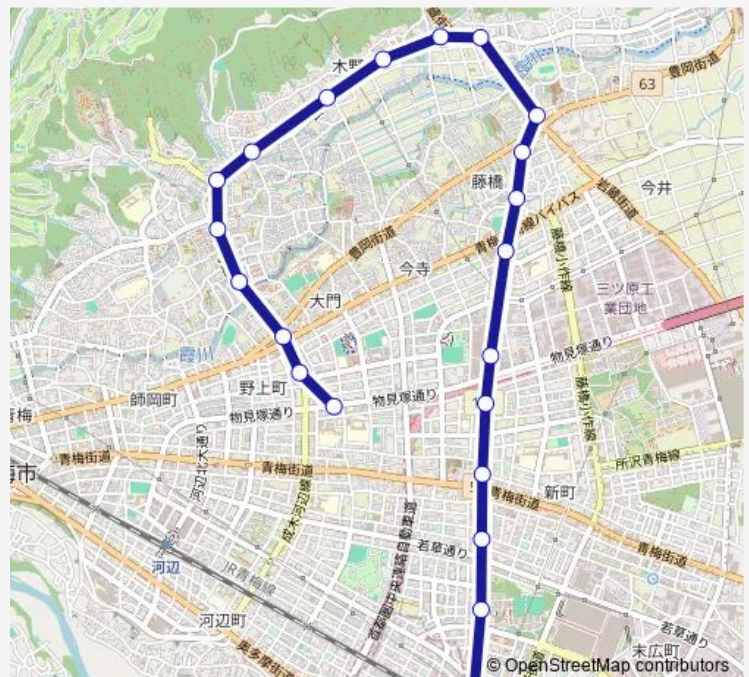

Direction

大門 — 小作駅東口

21 stops

[Open route schedule](#)

- 大門
- 看護学校入口
- J a 西東京
- 霞橋
- 青梅慶友病院
- 塩船観音入口
- 谷野
- 木野下
- 木野下神社
- 市営住宅
- 峠下
- 七日市場
- 藤橋
- 八雲神社
- 藤橋小
- 今寺
- 宮の前 (青梅)
- 霞町新町
- 新町 4 丁目
- 誠明学園
- 小作駅東口

Route schedule

大門 — 小作駅東口

| | |
|-----------|-------------|
| Monday | 05:19-06:01 |
| Tuesday | 05:19-05:52 |
| Wednesday | 05:19-06:01 |
| Thursday | 05:19-06:01 |
| Friday | 05:19-05:52 |
| Saturday | 06:01 |
| Sunday | 06:01 |

Route info

Direction: 大門

Stops: 21

Trip Duration: 0 hour 21 min

小08

小08 Bus time schedules and route maps are available in an offline PDF at busmaps.com. Use the busmaps.com website to see live bus times, train schedule or subway schedule, and step-by-step directions for all public transit in Hamura