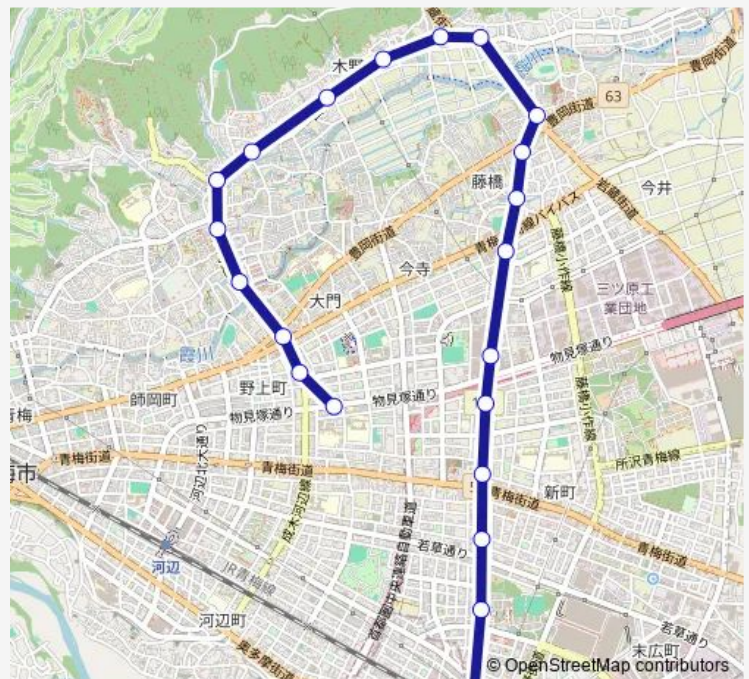

Direction

大門 — 小作駅東口

21 stops

[Open route schedule](#)

- 大門
- 看護学校入口
- J a 西東京
- 霞橋
- 青梅慶友病院
- 塩船観音入口
- 谷野
- 木野下
- 木野下神社
- 市営住宅
- 峠下
- 七日市場
- 藤橋
- 八雲神社
- 藤橋小
- 今寺
- 宮の前 (青梅)
- 霞町新町
- 新町 4 丁目
- 誠明学園
- 小作駅東口

Route schedule

大門 — 小作駅東口

Monday	05:19-06:01
Tuesday	05:19-05:52
Wednesday	05:19-06:01
Thursday	05:19-06:01
Friday	05:19-05:52
Saturday	06:01
Sunday	06:01

Route info

Direction: 大門

Stops: 21

Trip Duration: 0 hour 21 min