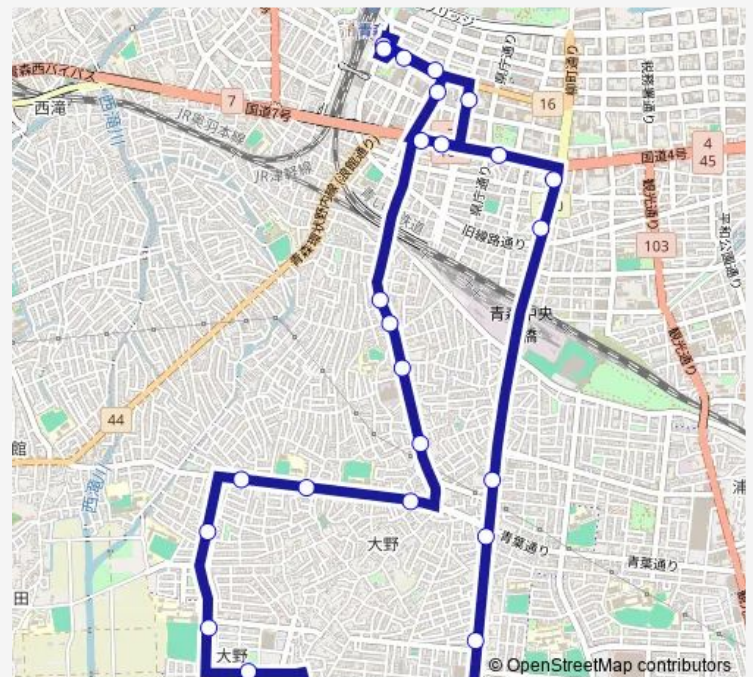

南旭町

常盤町

甲田町

甲田中学校通り

金沢小学校通り

金沢小学校前

金沢

南高校通り

中央大橋通り

Route schedule

青森駅 ⑥のりば — 青森駅 (降車専用)

Monday 07:30

Tuesday 07:30

Wednesday 07:30

Thursday 07:30

Friday 07:30

Saturday —

Sunday —

Route info

Direction: 青森駅 ⑥のりば

Stops: 28

Trip Duration: 0 hour 54 min

大野循環

中央大橋

柳町通り

県庁前

古川 ⑤のりば

新町一丁目

アウガ前

青森駅 (降車専用)

大野循環 Bus time schedules and route maps are available in an offline PDF at busmaps.com. Use the busmaps.com website to see live bus times, train schedule or subway schedule, and step-by-step directions for all public transit in Aomori