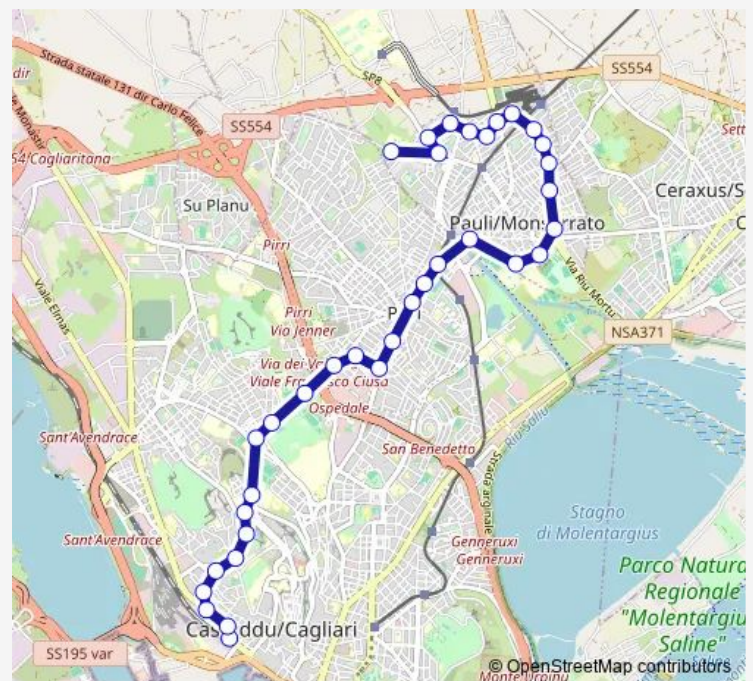

Cadello (parco)

Cadello (uffici Città Metropolitana)

Santa Maria Chiara (angolo Cuoco)

Legnano (angolo Santa Maria Chiara)

Riva Villasanta (angolo Randaccio)

Riva Villasanta (angolo Villasanta)

Italia (angolo D'Acquisto)

Italia (Vetreria)

Italia (angolo Sinnai)

Cabras (angolo Italia)

Cabras (Polizia Municipale)

Route schedule

Roma (fronte Stazione Fs) — Decio Mure (Istituto Alberghiero)

Monday 07:30-07:35

Tuesday 07:30-07:35

Wednesday 07:30-07:35

Thursday 07:30-07:35

Friday 07:30-07:35

Saturday 07:30-07:35

Sunday —

Route info

Direction: Roma (fronte Stazione Fs)

Stops: 35

Trip Duration: 0 hour 35 min

8H — Supplemento 8H Alberghiero (v. Decio Mure)

Cabras (campi sportivi)

Riu Mortu (angolo Zuddas)

San Valeriano (scuola materna)

San Gottardo (Chiesa)

San Gottardo (angolo Diocleziano)