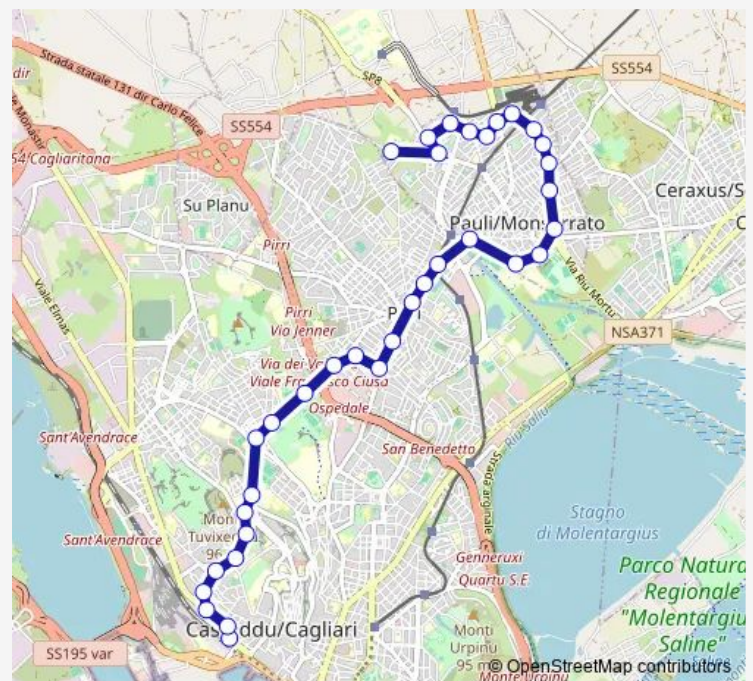

Santa Maria Chiara (angolo Cuoco)

Legnano (angolo Santa Maria Chiara)

Riva Villasanta (angolo Randaccio)

Riva Villasanta (angolo Villasanta)

Italia (angolo D'Acquisto)

Italia (Vetreria)

Italia (angolo Sinnai)

### Route schedule

Roma (fronte Stazione Fs) — Decio Mure (Istituto Alberghiero)

Monday 07:30-07:35

Tuesday 07:30-07:35

Wednesday 07:30-07:35

Thursday 07:30-07:35

Friday 07:30-07:35

Saturday 07:30-07:35

### Route info

Direction: Roma (fronte Stazione Fs)

Stops: 35

Trip Duration: 0 hour 35 min

8h — Supplemento 8H Alberghiero (v. Decio Mure)

Cabras (campi sportivi)

Riu Mortu (angolo Zuddas)

San Valeriano (scuola materna)

## Route info

Direction: Decio Mure (Istituto Alberghiero)

Stops: 30

Trip Duration: 0 hour 29 min

Bacaredda (fronte Gioberti)

Sonnino (angolo Abba)

Sonnino (Gramsci)

XX Settembre (angolo Lanusei)