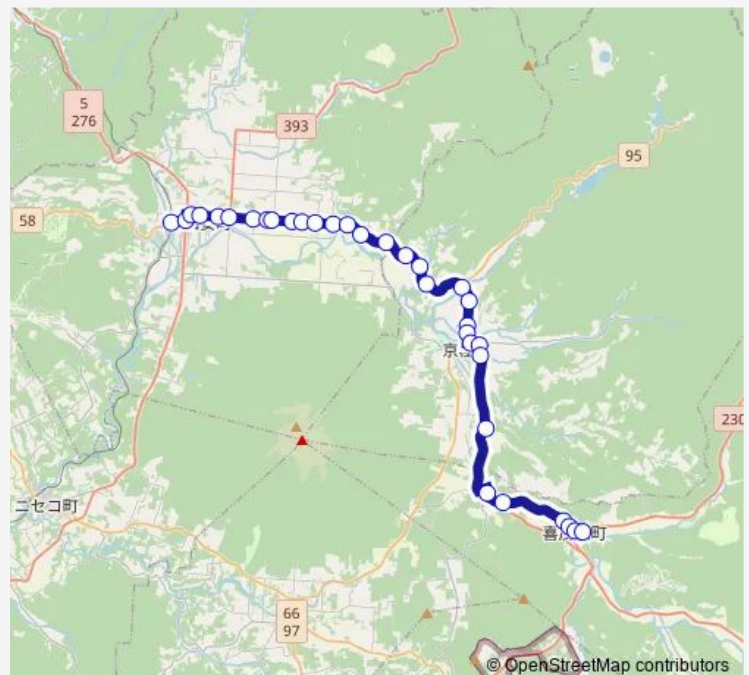

尻別

登川温泉

泉川

ルスツ高原

北町

留寿都

Route schedule

喜茂別 — 留寿都

Monday 08:00

Tuesday 08:00

Wednesday 08:00

Thursday 08:00

Friday 08:00

Saturday 08:00

Sunday 08:00

Route info

Direction: 喜茂別

Stops: 8

Trip Duration: 0 hour 14 min

■ 俱知安~京極~喜茂別~大滝~伊達

Direction

俱知安駅前 — 喜茂別

33 stops

[Open route schedule](#)