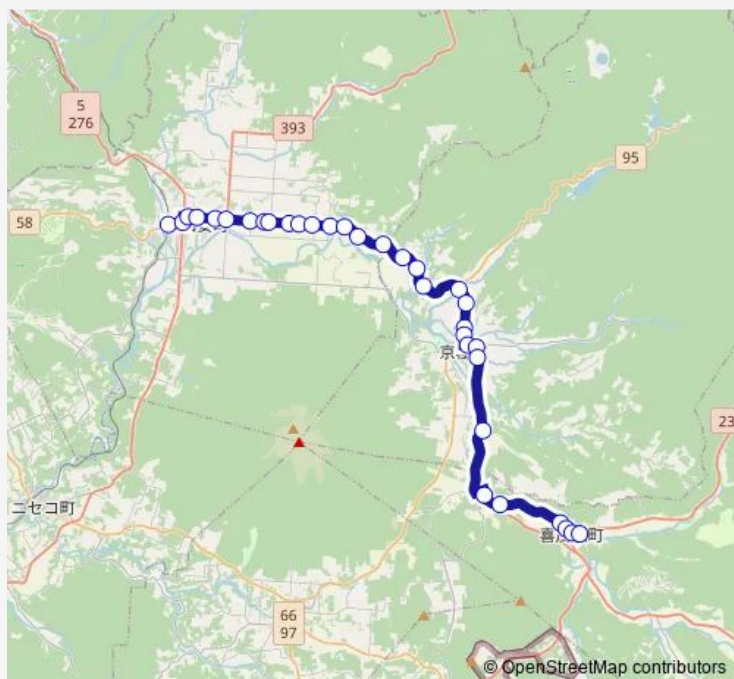

尻別

登川温泉

泉川

ルスツ高原

北町

留寿都

Route schedule

喜茂別 — 留寿都

Monday 08:00

Tuesday 08:00

Wednesday 08:00

Thursday 08:00

Friday 08:00

Saturday 08:00

Sunday 08:00

Route info

Direction: 喜茂別

Stops: 8

Trip Duration: 0 hour 14 min

■ 俱知安~京極~喜茂別~大滝~伊達

Direction

俱知安駅前 — 喜茂別

33 stops

[Open route schedule](#)