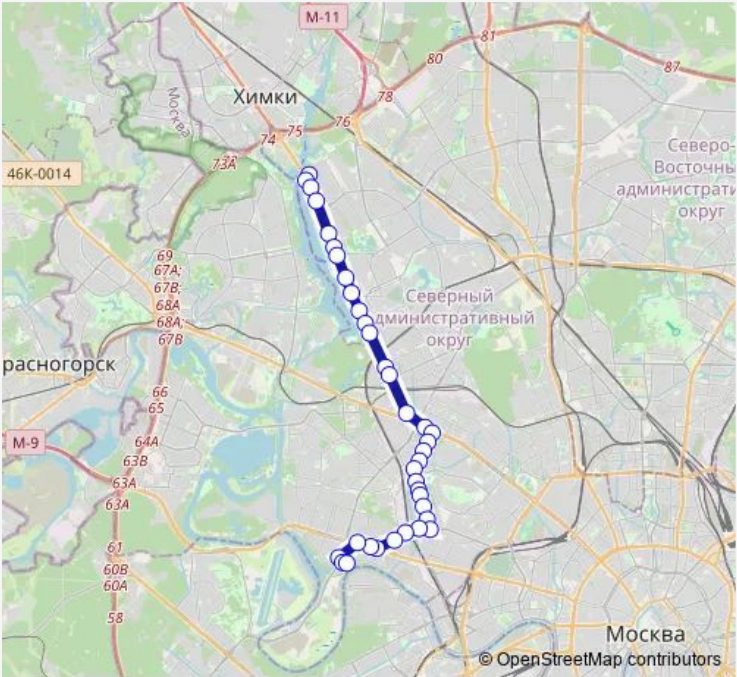

**Bus т43 Карамышевская набережная - Прибрежный проезд**

[Go to website](#)

**Direction**  
 Карамышевская набережная — Прибрежный проезд  
 44 stops  
[Open route schedule](#)

- Карамышевская набережная
- Карамышевская набережная
- Улица Народного Ополчения, 3
- Проспект Маршала Жукова
- Улица Мнёвники, 16
- Поликлиника № 115
- Улица Мнёвники, 4
- МЦК Хорошёво
- Улица Зорге
- Метро «Полежаевская»
- Улица Куусинена, 9
- Улица Куусинена, 13
- Центральный дом культуры Вос
- Международный центр научно-технической информации
- Песчаная площадь
- 2-я Песчаная улица
- Парк героев Первой мировой войны
- Новопесчаная улица
- Новопесчаная улица, 3
- Площадь Марины Расковой

**Route schedule**  
 Карамышевская набережная — Прибрежный проезд

Monday	—
Tuesday	—
Wednesday	—
Thursday	—
Friday	—
Saturday	05:19-00:20 <sup>+1</sup>
Sunday	05:19-00:20 <sup>+1</sup>

**Route info**  
 Direction: Карамышевская набережная  
 Stops: 44  
 Trip Duration: 0 hour 50 min

■ т43 — Карамышевская набережная - Прибрежный проезд **BusMaps**

Улица Лизы Чайкиной

Метро «Аэропорт» (северный вход) - Финансовый университет

Метро «Аэропорт» (южный вход)

Улица Константина Симонова

Спортивный комплекс «Цска»

## Route info

Direction: Прибрежный проезд

Stops: 36

Trip Duration: 0 hour 52 min

Улица Куусинена, 13

Улица Куусинена, 9

Метро «Полежаевская»

Улица Зорге