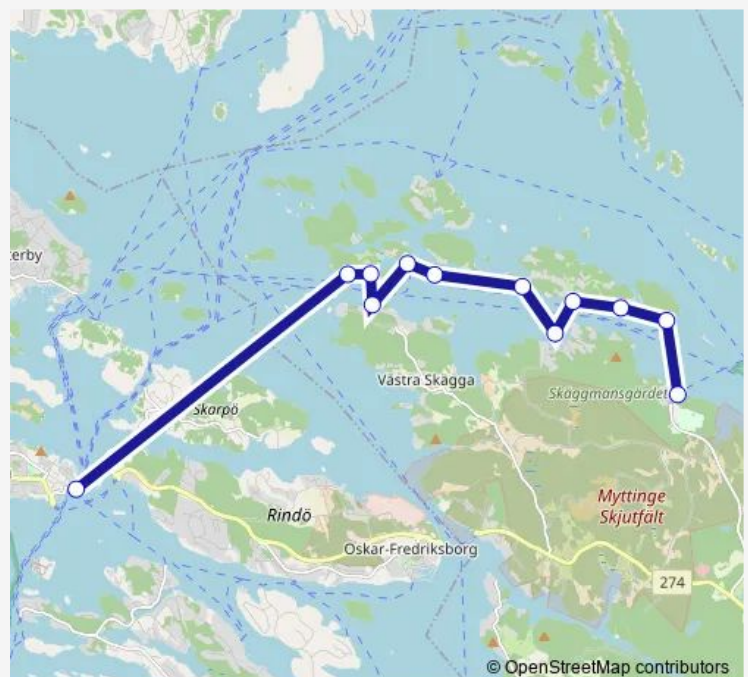

Ferry 7

[Go to website](#)

Direction

Lillsved brygga — Vaxholm Hotellkajen

12 stops

[Open route schedule](#)

Lillsved brygga

Sippsö brygga

Vårlunda brygga

Vårholma brygga

Skärmaräng brygga

Halleberg brygga

Stora Isskär brygga

Lilla Betsö brygga

Skäggaudd brygga

Björknäs brygga

Bernhardsro brygga

Vaxholm Hotellkajen

Route schedule

Lillsved brygga — Vaxholm Hotellkajen

Monday	—
Tuesday	—
Wednesday	—
Thursday	—
Friday	20:20
Saturday	—
Sunday	—

Route info

Direction: Lillsved brygga

Stops: 12

Trip Duration: 0 hour 45 min