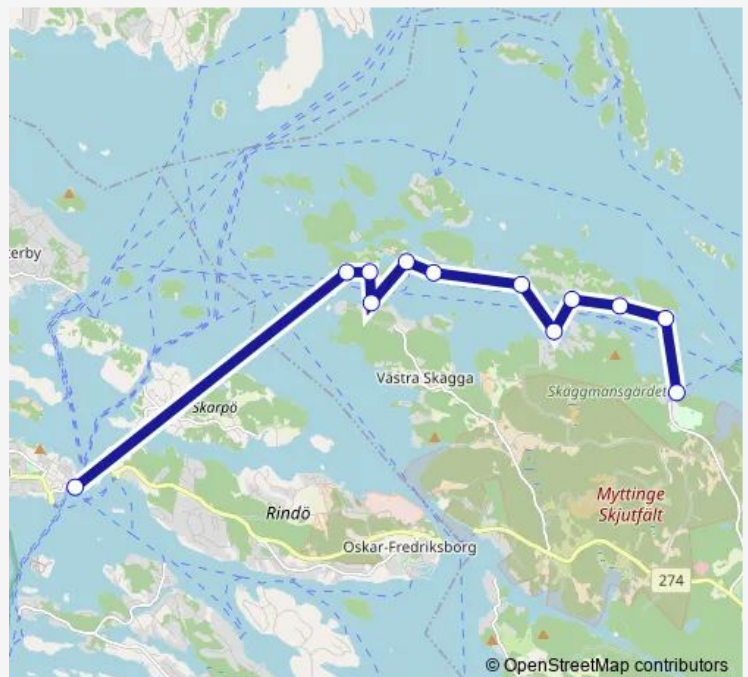

Ferry 7

[Go to website](#)

Direction

Lillsved brygga — Vaxholm Hotellkajen

12 stops

[Open route schedule](#)

Lillsved brygga

Sippsö brygga

Vårlunda brygga

Vårholma brygga

Skärmaräng brygga

Halleberg brygga

Stora Isskär brygga

Lilla Betsö brygga

Skäggaudd brygga

Björknäs brygga

Bernhardsro brygga

Vaxholm Hotellkajen

Route schedule

Lillsved brygga — Vaxholm Hotellkajen

Monday	—
Tuesday	—
Wednesday	—
Thursday	—
Friday	20:20
Saturday	—
Sunday	—

Route info

Direction: Lillsved brygga

Stops: 12

Trip Duration: 0 hour 45 min