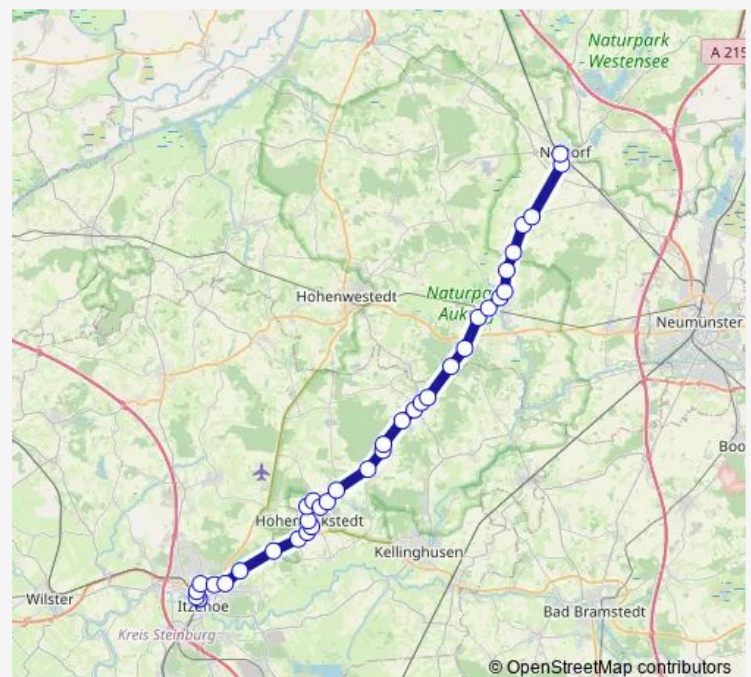

Lockstedt, Springhoe

Lockstedt, Kellinghusener Weg

Lockstedt, Am Harr

Hennstedt (IZ), Itzehoer Straße (Süd)

Route schedule

Itzehoe, Zob — Nortorf(b Neumünster) ZOB/Bahnhof

Monday —

Tuesday —

Wednesday —

Thursday —

Friday —

Saturday 09:02-17:02

Sunday 09:02-17:02

Route info

Direction: Itzehoe, Zob

Stops: 36

Trip Duration: 0 hour 56 min

785-AK

BusMaps

Hennstedt (IZ), Borstel

Hennstedt (IZ), Stilker

Hennstedt (IZ), Sattelkamp

Wiedenborstel

Aukrug Kurklinik