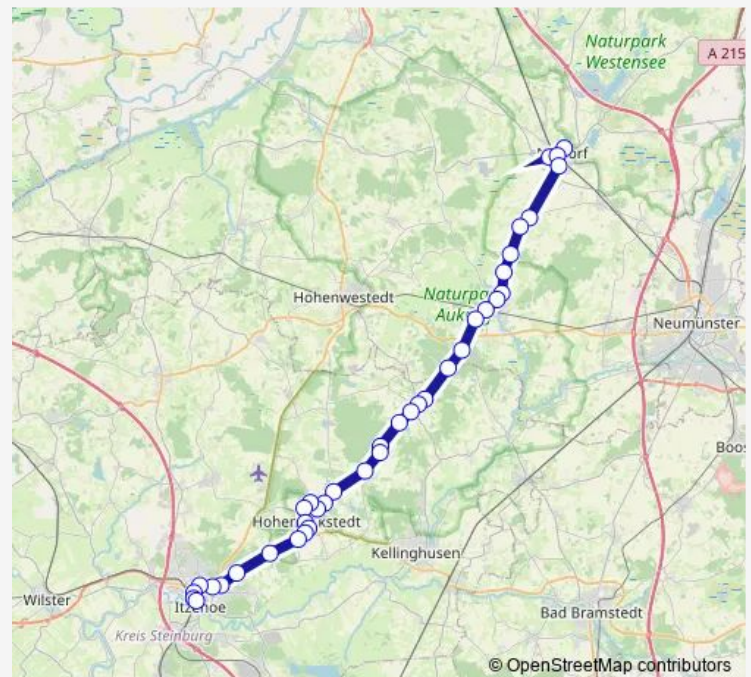

### Route schedule

Nortorf(b Neumünster) Grundschule — Itzehoe Zob

Monday 06:31-19:03

Tuesday 06:31-19:03

Wednesday 06:31-19:03

Thursday 06:31-19:03

Friday 06:31-19:03

Saturday 10:03-18:03

### Route info

Direction: Nortorf(b Neumünster) Grundschule

Stops: 38

Trip Duration: 1 hour 5 min

785-AK

BusMaps

Hohenlockstedt Springhoe 35

Hohenlockstedt Springhoe 19