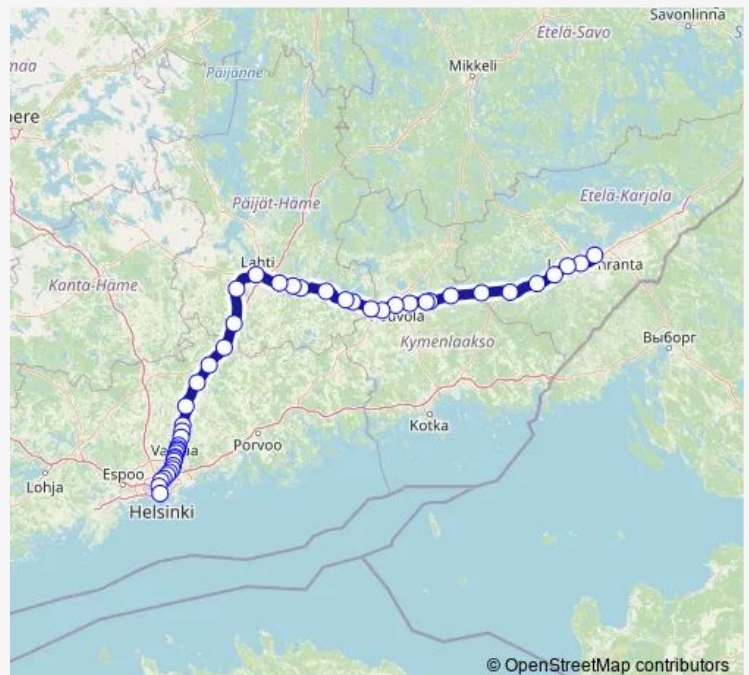

Nastola

Villähde

Lahti

Route schedule

Lappeenranta — Helsinki

Monday 16:22

Tuesday 16:22

Wednesday 16:22

Thursday 16:22

Friday 16:22

Saturday 16:22

Sunday 16:22

Route info

Direction: Lappeenranta

Stops: 45

Trip Duration: 2 hour 7 min

■ S 114 — Lappeenranta - Helsinki

Hakosilta

Henna

Sipilä

Mäntsälä

Korvensuo

Haarajoki

Kytömaa