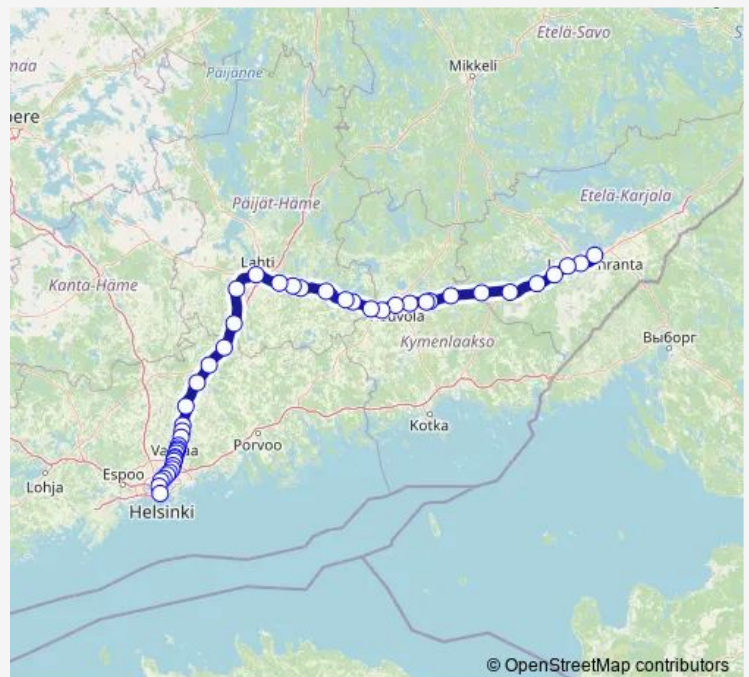

Nastola

Villähde

Lahti

Route schedule

Lappeenranta — Helsinki

Monday 16:22

Tuesday 16:22

Wednesday —

Thursday 16:22

Friday 16:22

Saturday 16:22

Sunday 16:22

Route info

Direction: Lappeenranta

Stops: 45

Trip Duration: 2 hour 7 min

■ S 114 — Lappeenranta - Helsinki

Hakosilta

Henna

Sipilä

Mäntsälä

Korvensuo

Haarajoki

Kytömaa