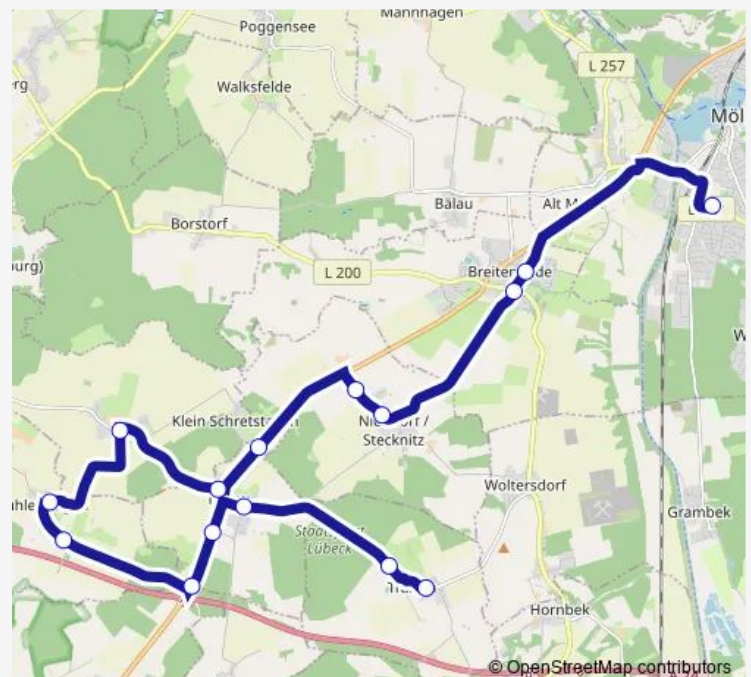

Klein Talkau

Talkau, Kirche

Route schedule

Breitenfelde, Schulstraße — Talkau, Kirche

Monday 12:10-13:05

Tuesday 12:10-13:05

Wednesday 12:10-13:05

Thursday 12:10-13:05

Friday 12:10-13:05

Saturday —

Sunday —

Route info

Direction: Breitenfelde, Schulstraße

Stops: 14

Trip Duration: 0 hour 22 min

Direction

Tramm, Kirche — Mölln, Schulberg

18 stops

[Open route schedule](#)

Tramm, Kirche

Tramm, Dreidorfer Weg 11

Talkau, Kirche

Talkau, Breitenende

Groß Schretstaken, Kirche

Groß Schretstaken, A.-Paul-Weber-Straße

Fuhlenhagen, Mühlenrader Weg

Fuhlenhagen, Feuerwehr

Elmenhorst (RZ), An der Autobahn

Klein Talkau

Talkau, Bundesstraße

Talkau, Rawischweg

Niendorf/Stecknitz, Dorfstraße