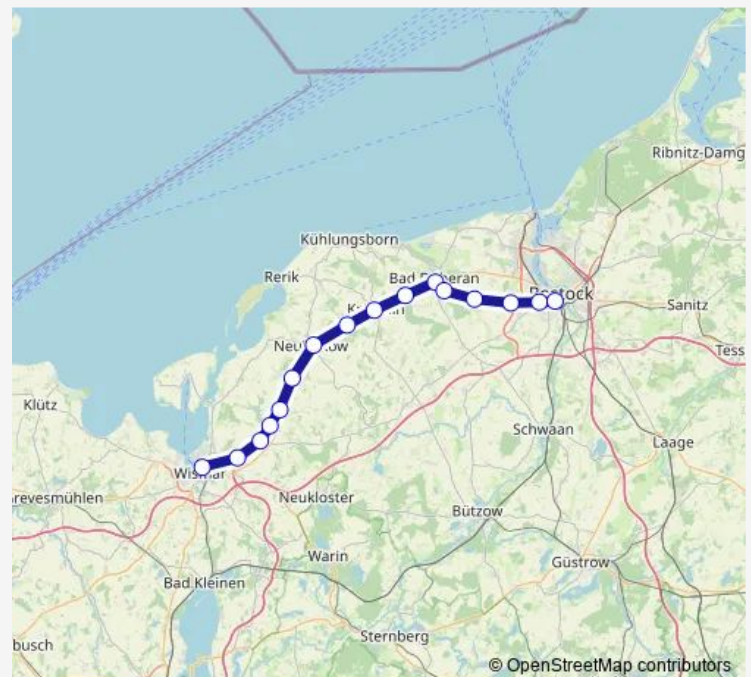

Bad Doberan, Bahnhof

Althof Bahnhof

Parkentin

Groß Schwaß, Bahnhof

Rostock Thierfelder Straße

Rostock Hauptbahnhof

Route schedule

Wismar Bahnhof — Rostock Hauptbahnhof

Monday 04:42-20:42

Tuesday 04:42-20:42

Wednesday 04:42-20:42

Thursday 04:42-20:42

Friday 04:42-20:42

Saturday 04:42-20:42

Sunday 06:42-20:42

Route info

Direction: Wismar Bahnhof

Stops: 16

Trip Duration: 1 hour 9 min

Rb11

BusMaps

Direction

Rostock Hauptbahnhof — Wismar Bahnhof

16 stops

[Open route schedule](#)

Rostock Hauptbahnhof

Rostock Thierfelder Straße

Groß Schwaß, Bahnhof

Parkentin

Althof Bahnhof

Bad Doberan, Bahnhof

Reddelich