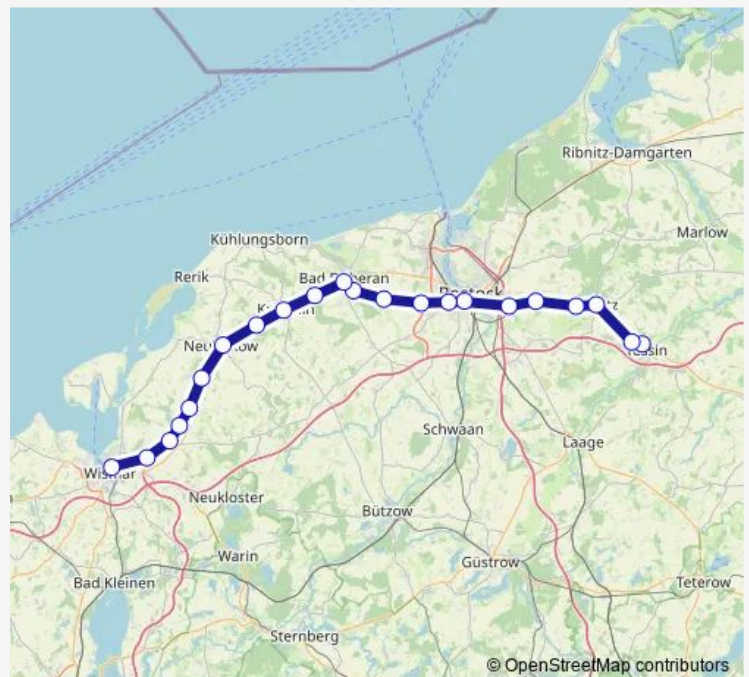

Bad Doberan, Bahnhof

Althof Bahnhof

Parkentin

Groß Schwaß, Bahnhof

Rostock Thierfelder Straße

Rostock Hauptbahnhof

Route schedule

Wismar Bahnhof — Rostock Hauptbahnhof

Monday 04:42-20:42

Tuesday 04:42-20:42

Wednesday 04:42-20:42

Thursday 04:42-20:42

Friday 04:42-20:42

Saturday 04:42-20:42

Sunday 06:42-20:42

Route info

Direction: Wismar Bahnhof

Stops: 16

Trip Duration: 1 hour 9 min

■ RB11

BusMaps

Direction

Rostock Hauptbahnhof — Wismar Bahnhof

16 stops

[Open route schedule](#)

Rostock Hauptbahnhof

Rostock Thierfelder Straße

Groß Schwaß, Bahnhof

Parkentin

Althof Bahnhof

Bad Doberan, Bahnhof

Reddelich