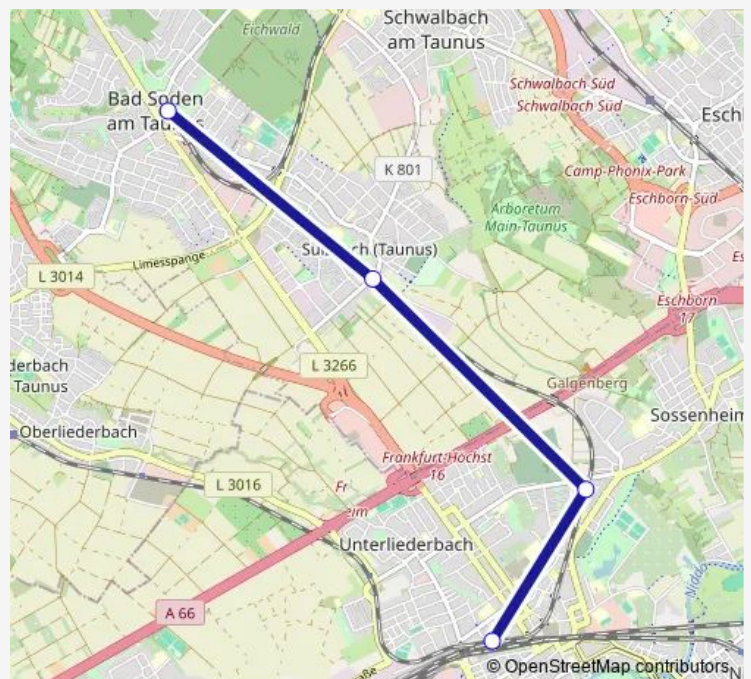

### Direction

Frankfurt (Main) Höchst Bahnhof — Bad Soden (Taunus) Bahnhof

4 stops

[Open route schedule](#)

Frankfurt (Main) Höchst Bahnhof

Frankfurt (Main) Sossenheim Bahnhof

Sulzbach (Taunus) Bahnhof

Bad Soden (Taunus) Bahnhof

### Route schedule

Frankfurt (Main) Höchst Bahnhof — Bad Soden (Taunus) Bahnhof

Monday 05:01-23:01

Tuesday 05:01-23:01

Wednesday 05:01-23:01

Thursday 05:01-23:01

Friday 05:01-23:01

Saturday 05:01-23:01

### Route info

Direction: Frankfurt (Main) Höchst Bahnhof

Stops: 4

Trip Duration: 0 hour 9 min

■ RB11