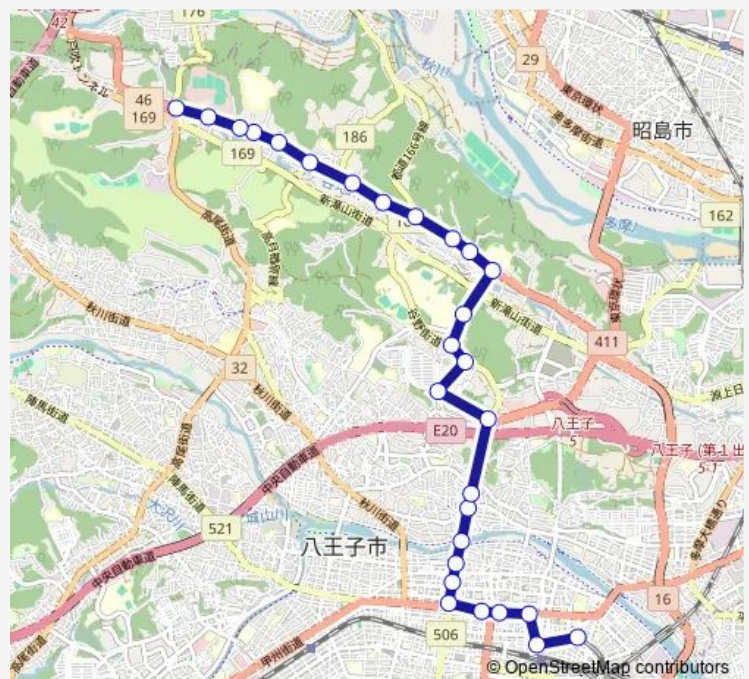

### Direction

京王八王子駅 — 戸吹

28 stops

[Open route schedule](#)

- 京王八王子駅
- 八王子駅北口
- 横山町
- 横山町三丁目
- 八日町1丁目
- 八日町4丁目
- 大横町
- サイエンスドーム
- 浅川橋
- 川口川橋
- 稲荷坂下
- 馬場谷戸
- みつい台
- 谷野町南
- 谷野町
- 創価大東京富士美術館 (正門)
- 純心女子学園
- 丹木1丁目
- 丹木2丁目
- 滝山城址下
- 農協前 (加住)

### Route schedule

京王八王子駅 — 戸吹

Monday	22:45
Tuesday	22:45
Wednesday	22:45
Thursday	22:45
Friday	22:45
Saturday	22:45
Sunday	22:45

### Route info

Direction: 京王八王子駅

Stops: 28

Trip Duration: 0 hour 39 min

16号04

加住小学校

宮下橋

東宮下

## Direction

京王八王子駅 — 戸吹

28 stops

[Open route schedule](#)

京王八王子駅

八王子駅北口

横山町

横山町三丁目