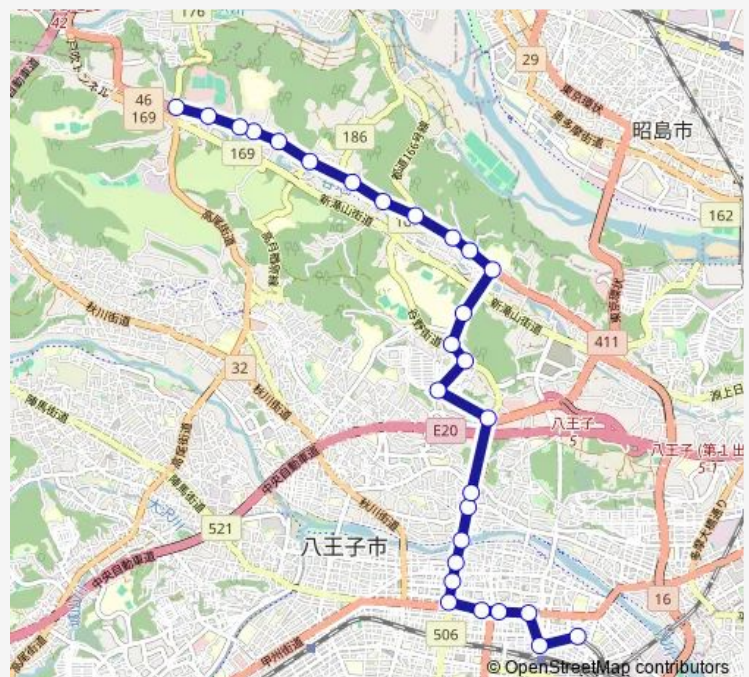

### Route schedule

京王八王子駅 — 戸吹

Monday 23:05-23:50

Tuesday 23:15-23:50

Wednesday 23:05-23:50

Thursday 23:05-23:50

Friday 23:15-23:50

Saturday 23:05

### Route info

Direction: 京王八王子駅

Stops: 28

Trip Duration: 0 hour 39 min

16号04

BusMaps

加住小学校

宮下橋