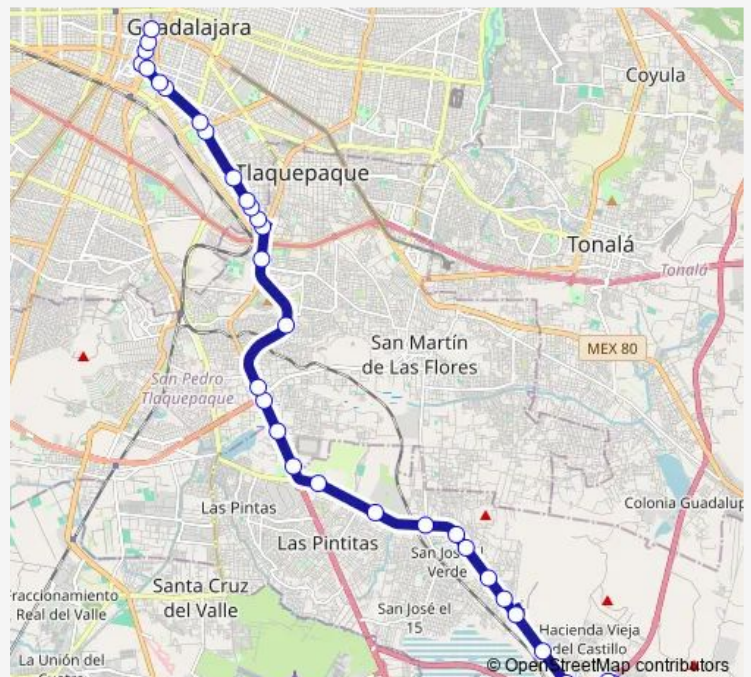

### Direction

Castillo de Maqueda — Leandro Valle

42 stops

[Open route schedule](#)

- Castillo de Maqueda
- Castillo de Maqueda
- Castillo de Benavente 313
- Castillo de Palazuelos
- Calle 623
- Castillo De Palazuelos 585
- Avenida Castello del Monzon
- Calle 599
- Carretera el Salto
- Carretera el Salto
- Castillo de Chapultepec
- A San José del Castillo
- A San José del Castillo
- A San José del Castillo
- Carretera el Salto
- A San José del Castillo
- A San José del Castillo
- Carretera el Salto
- Carretera el Salto
- Carretera San Martin el Verde
- Minerales

### Route schedule

Castillo de Maqueda — Leandro Valle

Monday	04:30-20:30
Tuesday	04:30-20:30
Wednesday	04:30-20:30
Thursday	04:30-20:30
Friday	04:30-20:30
Saturday	04:30-20:30
Sunday	04:30-20:30

### Route info

Direction: Castillo de Maqueda

Stops: 42

Trip Duration: 1 hour 11 min

T13a-C03 — Troncal T13a-C03 - 178 Parques del Castillo

Minerales

Avenida Club Atlas Sur

Calle Antonio Álvarez Esparza

## Route info

Direction: Leandro Valle

Stops: 50

Trip Duration: 1 hour 13 min

Avenida de la Solidaridad Iberoamericana

Minerales

Minerales

Minerales