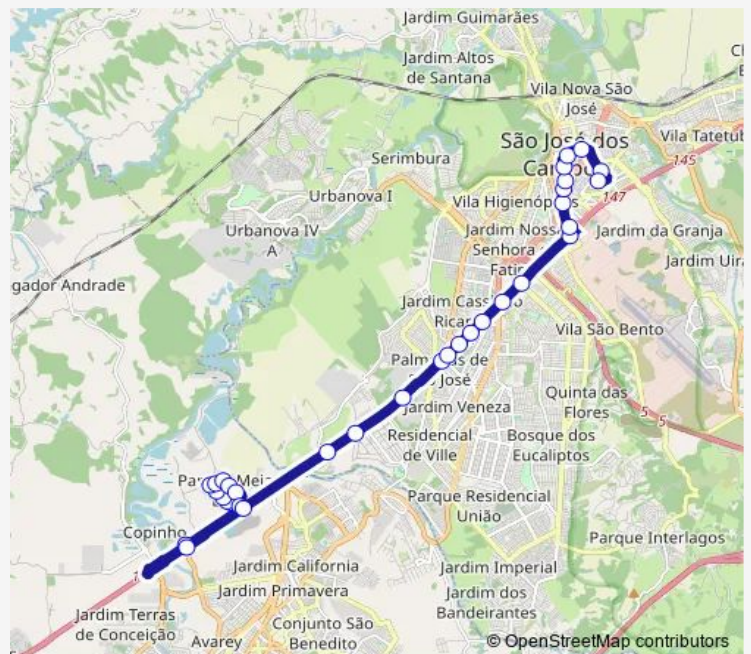

33 stops

[Open route schedule](#)

- Rua Dep. Arnaldo Laurindo 112 - Ponto Final da Linha 5118 - Parque Meia Lua Jacarei - SP 12335-000 Brasil
- R. Dep. Arnaldo Laurindo 226 - Parque Meia Lua Jacarei - SP 12335-070 Brasil
- R. Dep. Arnaldo Laurindo 364 - Parque Meia Lua Jacarei - SP 12335-070 Brasil
- Rua Dep. Arnaldo Laurindo 576 - Parque Meia Lua Jacarei - SP 12335-000 Brasil
- Rua Dep. Arnaldo Laurindo 750 - Parque Meia Lua Jacarei - SP 12335-170 Brasil
- Av. dos Migrantes 841 - Parque Meia Lua Jacarei - SP 12335-170 Brasil
- Rua Major Laudelino Jose de Moraes 460 - Parque Meia Lua Jacarei - SP 12335-290 Brasil
- R. Takeo Ota 452 - Parque Meia Lua Jacarei - SP 12335-270 Brasil
- Rua Takeo Ota 215 - Parque Meia Lua Jacarei - SP 12335-090 Brasil
- Av. dos Migrantes 35 - Parque Meia Lua Jacarei - SP 12335-000 Brasil
- BR-116 Rod. Pres. Dutra km 161 sul - Parque Meia Lua Jacarei - SP 12335-490 Brasil
- BR-116 Rod. Pres. Dutra km 161 norte - Santa Clara Jacarei - SP 12328-080 Brasil
- Rod. Pres. Dutra 181 - Parque Meia Lua Jacarei - SP 12335-010 Brasil

Route schedule

Rua Dep. Arnaldo Laurindo 112 - Ponto Final da Linha 5118 - Parque Meia Lua Jacarei - SP 12335-000 Brasil — Terminal Rodoviario Frederico Ozanam

Monday	05:10-21:15
Tuesday	05:10-21:15
Wednesday	05:10-21:15
Thursday	05:10-21:15
Friday	05:10-21:15
Saturday	06:00-18:30
Sunday	06:30-13:00

Route info

Direction: Rua Dep. Arnaldo Laurindo 112 - Ponto Final da Linha 5118 - Parque Meia Lua Jacarei - SP 12335-000 Brasil

Stops: 33
 Trip Duration: 0 hour 40 min

BR-116 Rod. Pres. Dutra km 1569 norte - Jardim Limoeiro
Sao Jose dos Campos - SP 12230-002 Brasil