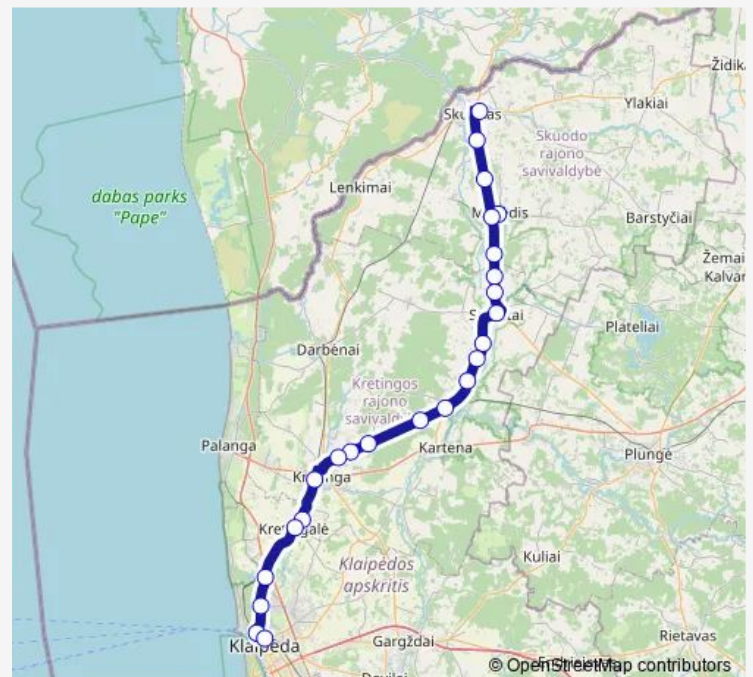

Thursday 05:30

Friday 05:30

Saturday 05:30

Sunday —

Route info

Direction: Skuodo autobusų stotis

Stops: 24

Trip Duration: 1 hour 55 min

M-658 — Skuodas-Klaipėda

BusMaps

Miesto ligoninė

Universiteto

Klaipėdos autobusų stotis

Direction

Skuodo autobusų stotis — Klaipėdos autobusų stotis

24 stops