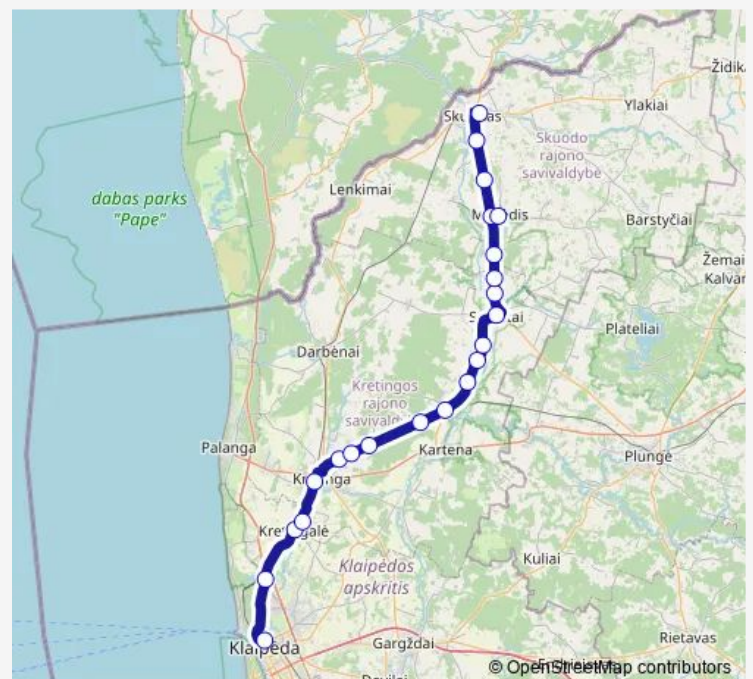

### Route schedule

Klaipėdos autobusų stotis — Skuodo autobusų stotis

Monday 08:25

Tuesday 08:25

Wednesday 08:25

Thursday 08:25

Friday 08:25

Saturday 08:25

### Route info

Direction: Klaipėdos autobusų stotis

Stops: 22

Trip Duration: 1 hour 55 min

■ M-658 — Skuodas-Klaipėda

BusMaps