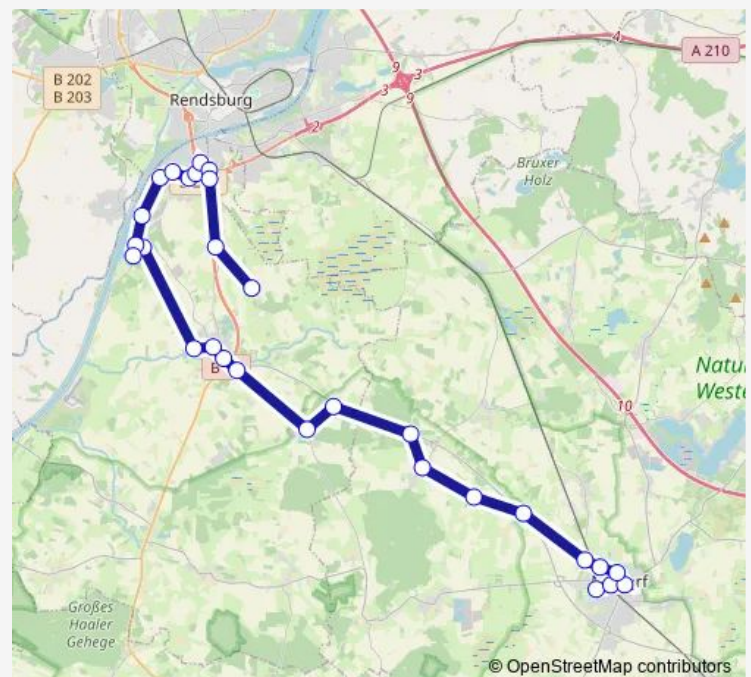

Brammer Brammerhöh

Nortorf(b Neumünster) Papenkamp

### Route schedule

Westerrönfeld Itzehoer Chaussee — Nortorf(b Neumünster) ZOB/Bahnhof

Monday	06:33-19:12
Tuesday	06:33-19:12
Wednesday	06:33-19:12
Thursday	06:33-19:12
Friday	06:33-19:12
Saturday	—
Sunday	—

### Route info

Direction: Westerrönfeld Itzehoer Chaussee

Stops: 26

Trip Duration: 0 hour 51 min

Nortorf(b Neumünster) Thienbüttler Weg

Nortorf(b Neumünster) Seniorenzentrum

Nortorf(b Neumünster) Rathaus

Nortorf(b Neumünster) Lohkamp

## Direction

Nortorf(b Neumünster) Gemeinschaftsschule — Westerrönfeld Itzehoer Chaussee

27 stops

[Open route schedule](#)

Nortorf(b Neumünster) Gemeinschaftsschule

Nortorf(b Neumünster) ZOB/Bahnhof

Nortorf(b Neumünster) Lohkamp