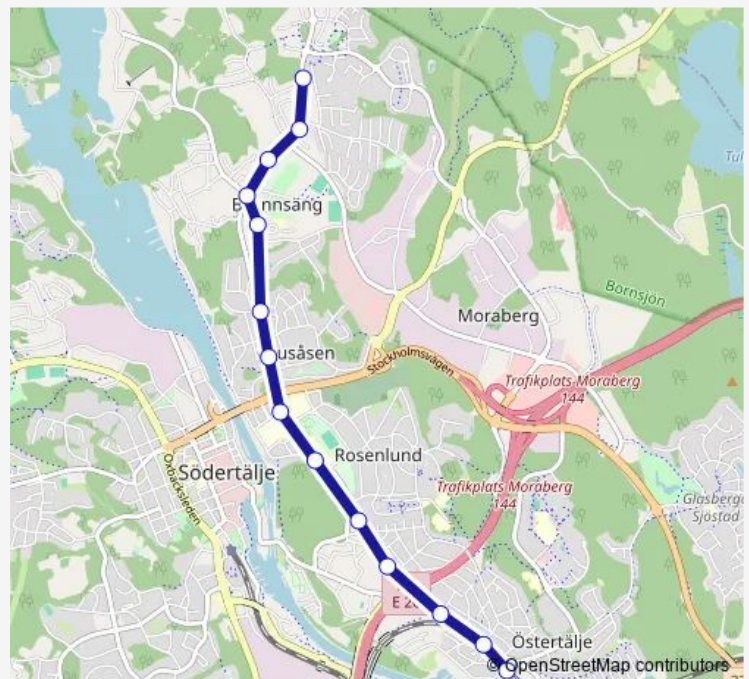

Högåsavägen

Idrottsvägen

Södertälje sjukhus

Frejagatan

Bruksgatan

Brunnsängs centrum

Ragnhildsborgsvägen

Brunnsängsvägen

Friday 05:53-19:46

Saturday —

Sunday —

Route info

Direction: Östertälje station

Stops: 14

Trip Duration: 0 hour 14 min

Direction

Ritorpsvägen — Östertälje station

13 stops

[Open route schedule](#)

Ritorpsvägen

Baggåsvägen

Brunnsängsvägen

Ragnhildsborgsvägen

Brunnsängs centrum

Bruksgatan

Frejagatan

Södertälje sjukhus

Idrottsvägen

Högåsvägen

Hagabergs folkhögskola

Gökvägen

Östertälje station