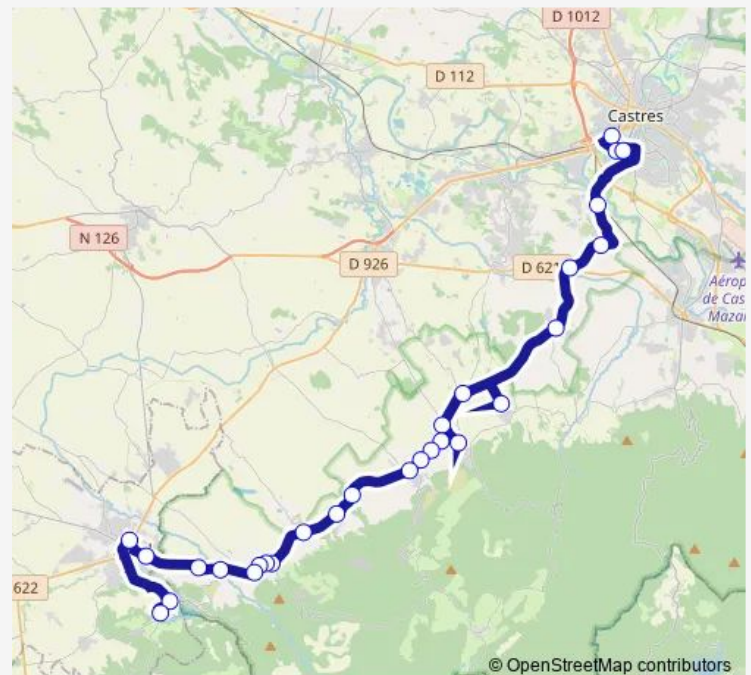

Dourgne - Giratoire

Dourgne - En Calcat

Dourgne - Abbaye Ste Scholastique

Dourgne - La Rivière

Dourgne - Rond Point

SAINT-AMANCET - En Rives

SAINT-AMANCET - St Amancet

Cahuzac - Cahuzac

Thursday 06:10-18:50

Friday 06:10-18:50

Saturday 09:05-17:45

Sunday —

Route info

Direction: Castres - Gare Routière

Stops: 28

Trip Duration: 0 hour 56 min

761 — Castres - Revel

BusMaps

SORÈZE - Rond Point

SORÈZE - Pont Crouzet

SORÈZE - En Taillade

REVEL - Lycée V Auriol

REVEL - Salle Claude Nougaro

REVEL - Lac de St Ferreol

Monday 06:30-18:40

Tuesday 06:30-18:40

Wednesday 06:30-18:40

Thursday 06:30-18:40

Friday 06:30-18:40

Saturday 12:05-18:40

Sunday —

Route info