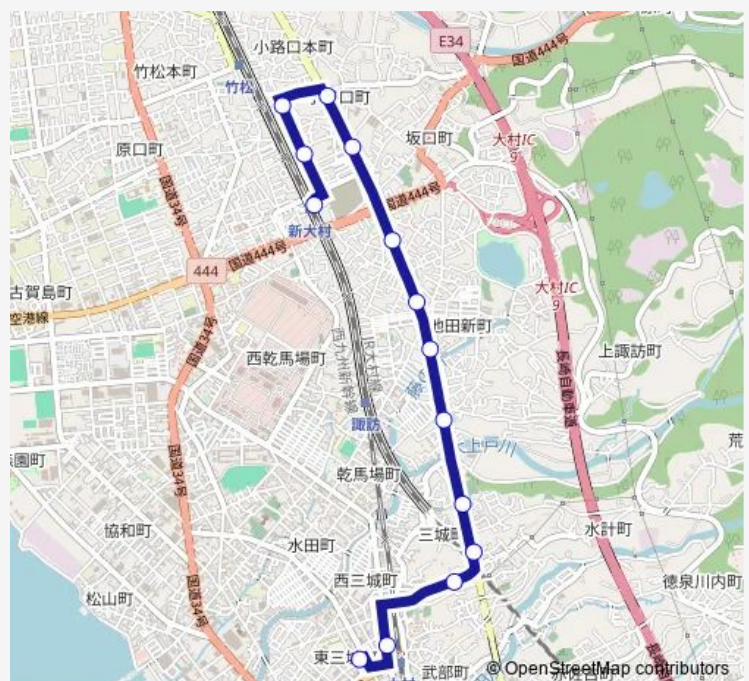

大村駅前北(乾馬場から)

大村ターミナル8番のりば

### Route schedule

新大村駅1番のりば — 大村ターミナル8番のりば

Monday —

Tuesday —

Wednesday —

Thursday —

Friday —

Saturday 09:44-15:44

Sunday 09:44-15:44

### Route info

Direction: 新大村駅1番のりば

Stops: 14

Trip Duration: 0 hour 16 min

■ 4大村ターミナル — 4大村ターミナル小路口東・  
池田新町・大佐古

4大村ターミナル Bus time schedules and route maps are available in an offline PDF at [busmaps.com](https://busmaps.com). Use the [busmaps.com](https://busmaps.com) website to see live bus times, train schedule or subway schedule, and step-by-step directions for all public transit in Omura