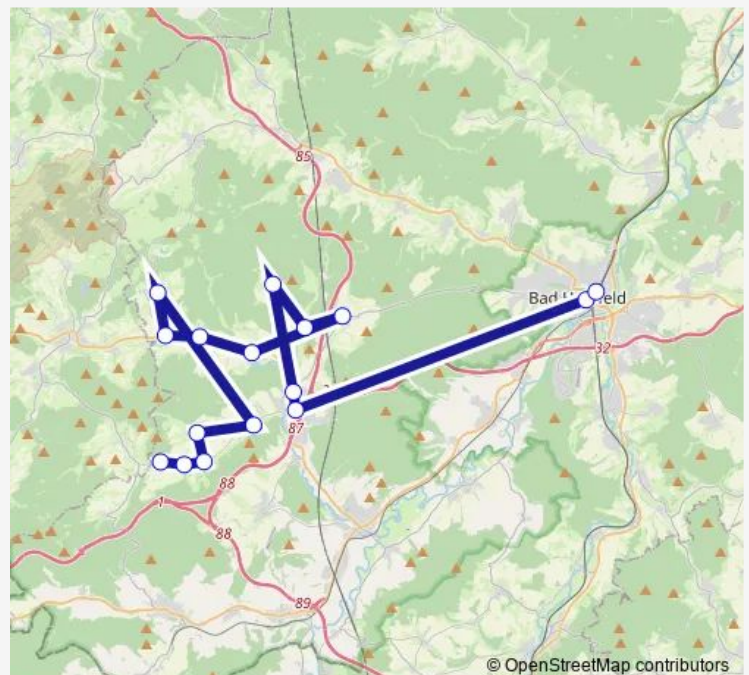

Kirchheim Ortsmitte

Kirchheim Feuerwehr

Bad Hersfeld Breitenstraße

Bad Hersfeld Bahnhof

Route schedule

Kirchheim-Kemmerode — Bad Hersfeld Bahnhof

Monday 05:53-21:53

Tuesday 05:53-21:53

Wednesday 05:53-21:53

Thursday 05:53-21:53

Friday 05:53-21:53

Saturday 07:53-21:53

Sunday 07:53-21:53

Route info

Direction: Kirchheim-Kemmerode

Stops: 16

Trip Duration: 0 hour 37 min

Direction

Bad Hersfeld Bahnhof — Kirchheim-Willingshain

16 stops

[Open route schedule](#)

Bad Hersfeld Bahnhof

Bad Hersfeld Breitenstraße

Kirchheim Feuerwehr

Tuesday 06:30-22:30

Wednesday 06:30-22:30

Thursday 06:30-22:30

Friday 06:30-22:30

Saturday 08:30-22:30

Sunday 08:30-22:30

Route info

Direction: Bad Hersfeld Bahnhof