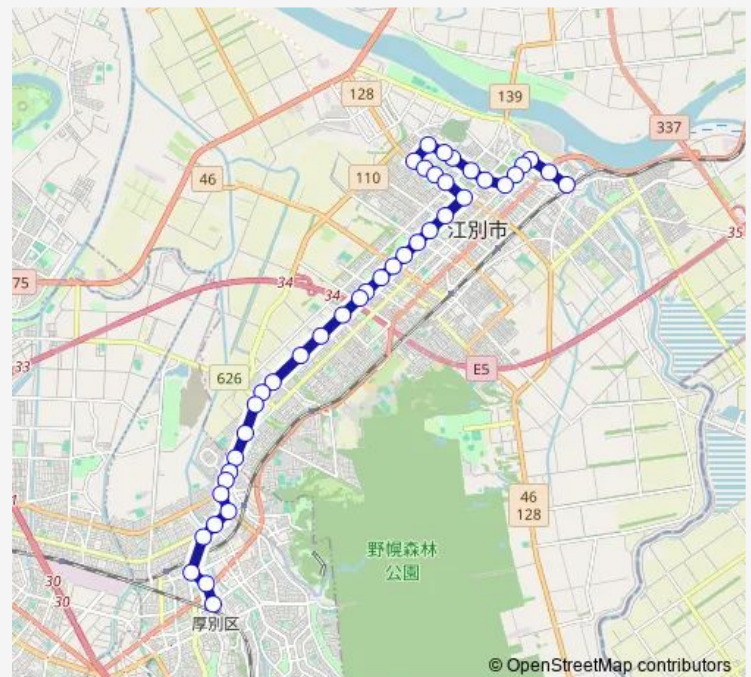

道立消防学校

湯川公園入口

3番通8丁目

Route schedule

江別駅前 — 新さっぽろ駅

Monday 06:15-21:15

Tuesday 06:15-21:15

Wednesday 06:15-21:15

Thursday 06:15-21:15

Friday 06:15-21:15

Saturday 06:30-20:00

Sunday 06:30-20:00

Route info

Direction: 江別駅前

Stops: 41

Trip Duration: 0 hour 48 min

Friday 06:50-19:25

Saturday 09:40-19:25

Sunday 09:40-19:25

Route info

Direction: 新さっぽろ駅

Stops: 41

Trip Duration: 0 hour 45 min

3 番通 5 丁目