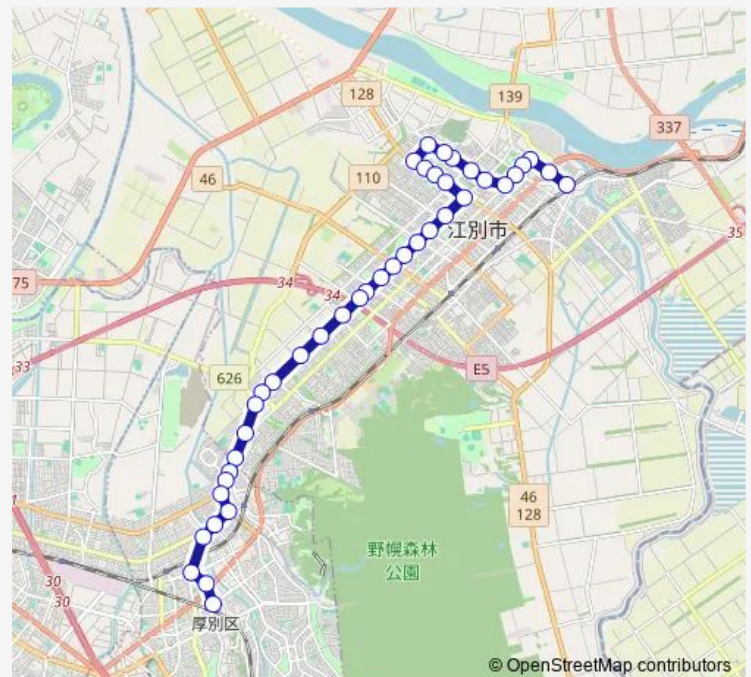

道立消防学校

湯川公園入口

3番通8丁目

Route schedule

江別駅前 — 新さっぽろ駅

Monday 06:15-21:15

Tuesday 06:15-21:15

Wednesday 06:15-21:15

Thursday 06:15-21:15

Friday 06:15-21:15

Saturday 06:30-20:00

Sunday 06:30-20:00

Route info

Direction: 江別駅前

Stops: 41

Trip Duration: 0 hour 43 min

Friday 06:50-19:25

Saturday 09:40-19:25

Sunday 09:40-19:25

Route info

Direction: 新さっぽろ駅

Stops: 41

Trip Duration: 0 hour 45 min

3 番通 5 丁目