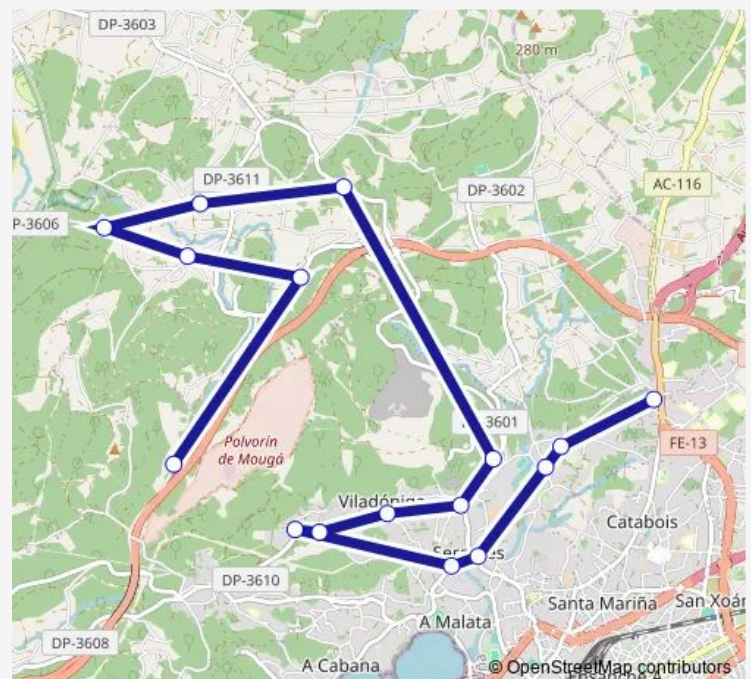

Rioxunto

Marmancón

Torilla

Pza. Serantellos

Viladoniga

Vilasanchez 1

Vilasanchez 2

Serantes

A Ponte

Pazos-G.

Ceip De Pazos

Cemiterio

Route schedule

Mougá — Cemiterio

Monday	07:51-10:00
Tuesday	07:51
Wednesday	07:51-10:00
Thursday	07:51
Friday	07:51
Saturday	—
Sunday	—

Route info

Direction: Mougá

Stops: 16

Trip Duration: 0 hour 38 min

Direction

Cemiterio — Mougá

16 stops

[Open route schedule](#)

Cemiterio

Torilla

Marmancón

Rioxunto

Castiñeira

Carreira

Lodeiro

Mougá

Route schedule