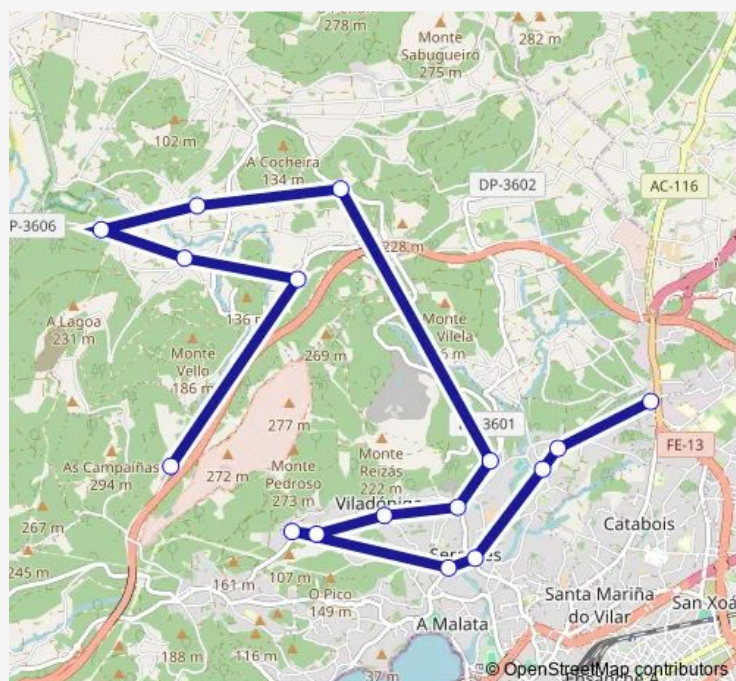

Direction

Mougá — Cemiterio

16 stops

[Open route schedule](#)

- Mougá
- Lodeiro
- Carreira
- Castiñeira
- Rioxunto
- Marmancón
- Torilla
- Pza. Serantellos
- Viladoniga
- Vilasanchez 1
- Vilasanchez 2
- Serantes
- A Ponte
- Pazos-G.
- Ceip De Pazos
- Cemiterio

Route schedule

Mougá — Cemiterio

Monday	07:51-10:00
Tuesday	07:51
Wednesday	07:51-10:00
Thursday	07:51
Friday	07:51
Saturday	—
Sunday	—

Route info

Direction: Mougá

Stops: 16

Trip Duration: 0 hour 38 min

Alsa - L11 — L11 Cemiterio - Mougá

Direction

Cemiterio — Mougá

16 stops

[Open route schedule](#)

Cemiterio

Ceip De Pazos

Pazos-G.

A Ponte

Wednesday 14:02-15:00

Thursday 14:02

Friday 14:02

Saturday —

Sunday —

Route info

Direction: Cemiterio

Stops: 16