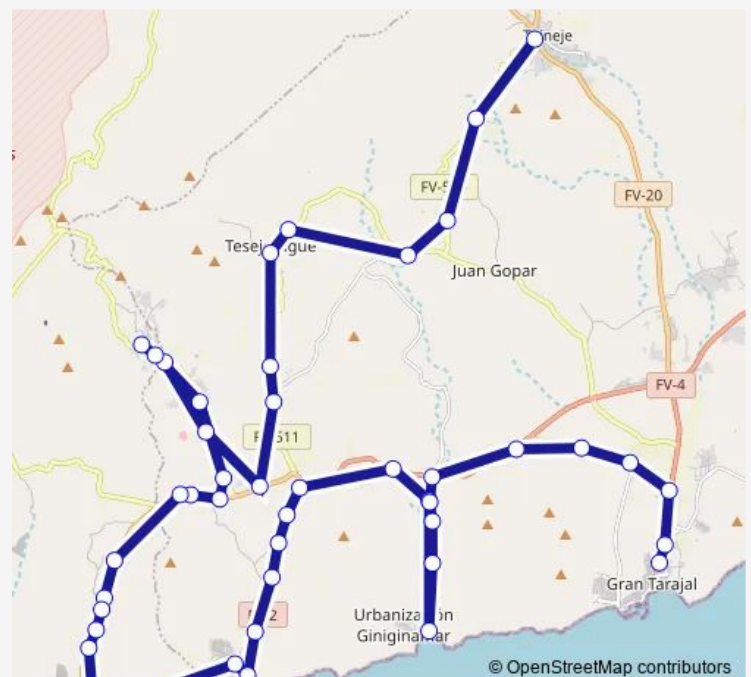

### Route schedule

Tuineje (Ayto. V) — Gran Tarajal (Salida)

Monday	08:20
Tuesday	08:20
Wednesday	08:20
Thursday	08:20
Friday	08:20
Saturday	08:20
Sunday	—

### Route info

Direction: Tuineje (Ayto. V)

Stops: 46

Trip Duration: 1 hour 10 min

Alsa - L11 — L11 Tuineje-La Lajita-Gran Tarajal

BusMaps

Tarajal de Sancho (Colegio)

Tarajal de Sancho (Marquesina)

## Route info

Direction: Gran Tarajal (Salida)

Stops: 38

Trip Duration: 1 hour 0 min

Cardón (Pueblo)

Cardón (Supermercado)

Tamaretilla (Km 1.9)

Tamaretilla (El marojo)

Rosa de los James (V)

La Calabaza - Tesejerague(V)

Los Sorribos-Tesejerague (V)

Tesejerague (Pueblo)

Los Adejes (Diego Alonso)

Diego Alonso (Cruce)

Lugar de Juan Gopar

La Casitas (Entrada)