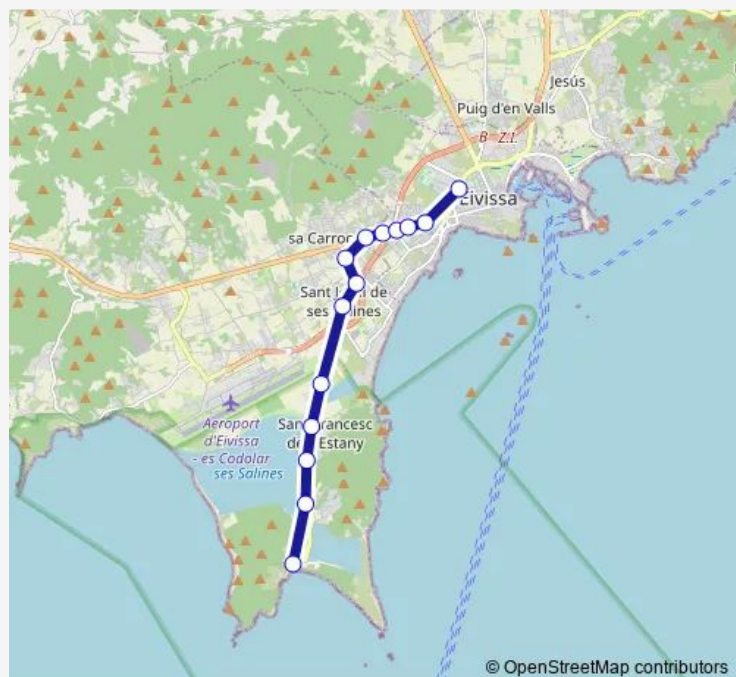

Friday 10:25-13:25

Saturday —

Sunday —

Route info

Direction: Ses Salines. Playa

Stops: 14

Trip Duration: 0 hour 25 min

© OpenStreetMap contributors

Direction

Subterráneo Cetus Estación — Ses Salines. Playa

15 stops

[Open route schedule](#)

Subterráneo Cetus Estación

Policia Nacional

Cbarates1. Bar Astro. Id.

Cbarates2. gas. Id.