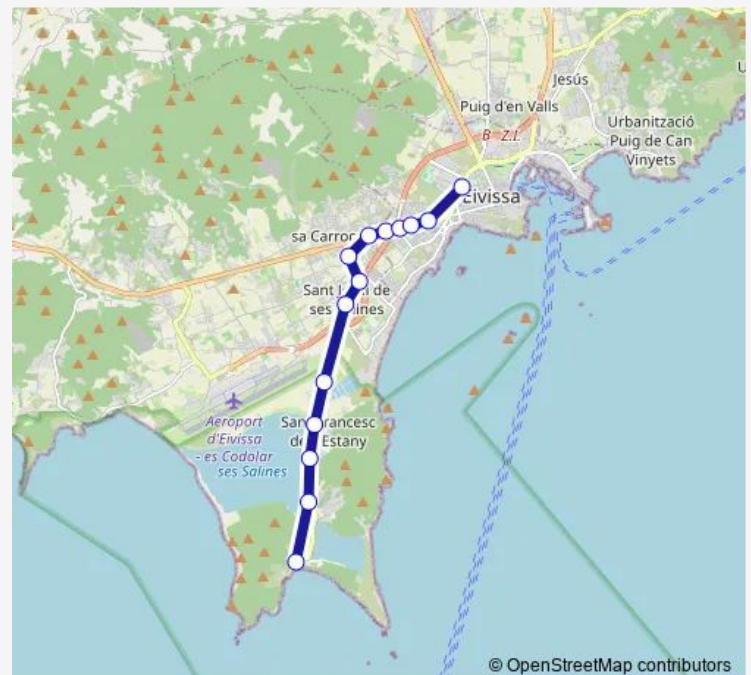

Direction

Ses Salines. Playa — Subterràneo Cetis Estación

14 stops

[Open route schedule](#)

Ses Salines. Playa

Can Teixi. Salines V.

Sa Casilla V.

Sant Francesc V.

Friday 10:25-13:25

Saturday —

Sunday —

Route info

Direction: Ses Salines. Playa

Stops: 14

Trip Duration: 0 hour 25 min

© OpenStreetMap contributors

Direction

Subterráneo Cetus Estación — Ses Salines. Playa

15 stops

[Open route schedule](#)

Subterráneo Cetus Estación

Policia Nacional

Cbarates1. Bar Astro. Id.

Cbarates2. gas. Id.