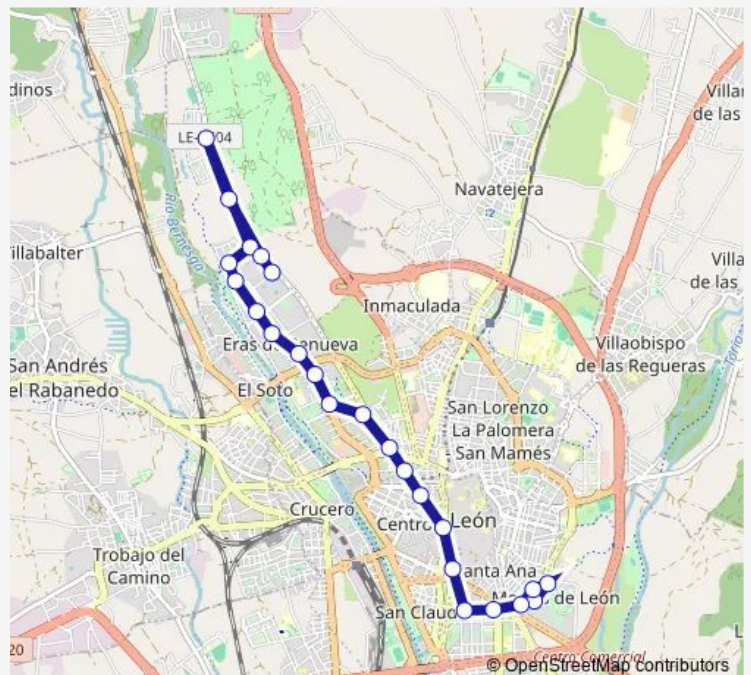

Rotonda Monte San Isidro

Route schedule

Moisés De León (Telefónica) — Río Moruelo (Fte.1)

Monday 07:00-22:30

Tuesday 07:00-22:30

Wednesday 07:00-22:30

Thursday 07:00-22:30

Friday 07:00-22:30

Saturday 07:30-22:30

Sunday 09:30-22:30

Route info

Direction: Moisés De León (Telefónica)

Stops: 24

Trip Duration: 0 hour 30 min

Ctra.Carbajal (Fte.S.Cay)

Ctra.Carbajal/Ríocueza

Río Moruelo (Fte.1)

## Direction

Río Moruelo (Fte.1) — Moisés De León (Telefónica)

18 stops

[Open route schedule](#)

Río Moruelo (Fte.1)

Río Moruelo (Fte.19)

Río Moro. 19

Río Moro. 3