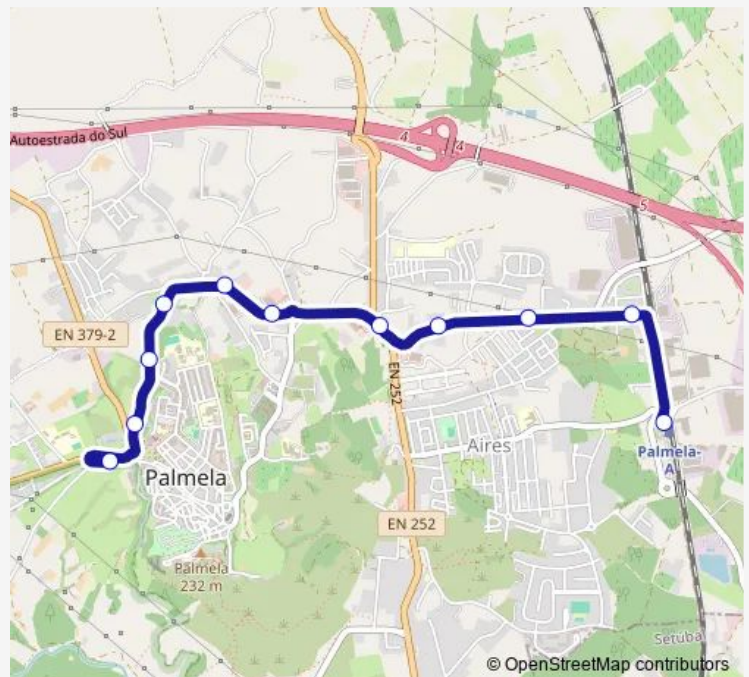

Cabeçovelhinho (EN 379 4)

Volta Pedra (EN 379 3)

Volta Pedra (EN 379) X EN 252

Avenida Visconde Tojal (Supermercado)

Palmela (EN 379 KM 347)

Estrada Nacional 379 (Quinta das Façalvas)

Palmela (EN 379 56a)

Palmela (EN 379) Grémio 16

Palmela (Terminal) P6

Route schedule

Palmela (Estação) Terminal Refer — Palmela (Terminal) P6

Monday	07:30-19:10
Tuesday	07:30-19:10
Wednesday	07:30-19:10
Thursday	07:30-19:10
Friday	07:30-19:10
Saturday	—
Sunday	—

Route info

Direction: Palmela (Estação) Terminal Refer

Stops: 11

Trip Duration: 0 hour 15 min

4302 — Palmela (Estação) - Palmela (Terminal)