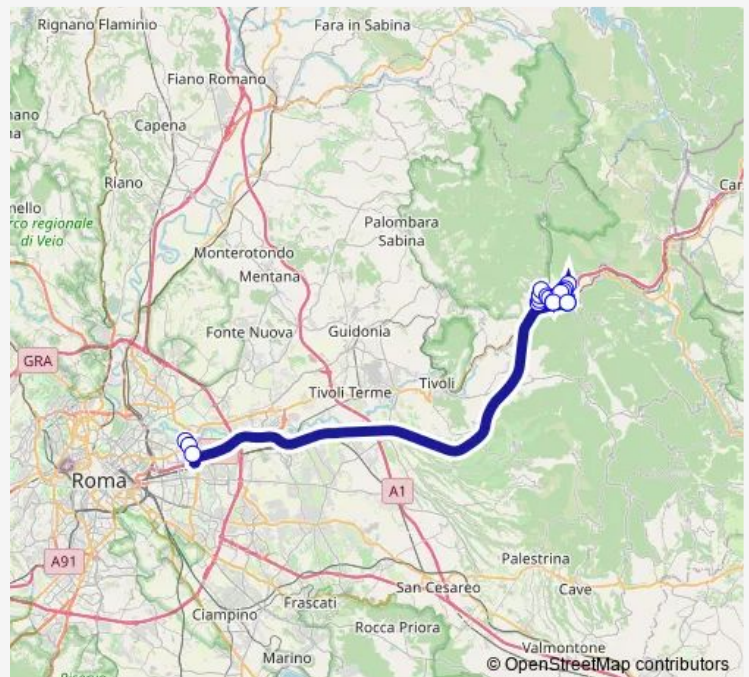

ROMA | Via Togliatti Via Alberini # f9015

ROMA | Via Togliatti Via D'Onofrio # f9017

Vicovaro | Valle dell'Aniene FS # f11676

VICOVARO | Valle dell'Aniene FS # f8957

VICOVARO | Via Tiburtina Via Meucci # f8958

Vicovaro | Via Colle Rosso Via Licinese # f11657

Vicovaro | Via Licinese Via Tiburtina # f11658

VICOVARO | Via Tiburtina Via Meucci # f8996

Mandela | Via San Cosimato Via Colle Cappellino # f11875

Mandela | Via San Cosimato, 27 # f11669

Mandela | Via San Cosimato Via Vignette # f11670

Mandela | Largo Pullarà # f11671

Mandela | Via San Cosimato Via Vignette # f11672

Mandela | Via San Cosimato, 27 # f11673

Route schedule

ROMA | Ponte Mammolo (Metro B) # f9014 — Vicovaro | Valle dell'Aniene FS # f11676

Monday	17:15
Tuesday	17:15
Wednesday	17:15
Thursday	17:15
Friday	17:15
Saturday	—
Sunday	—

Route info

Direction: ROMA | Ponte Mammolo (Metro B) # f9014

Stops: 23

Trip Duration: 1 hour 15 min

Mandela | Via San Cosimato Via Colle Cappellino # f11674