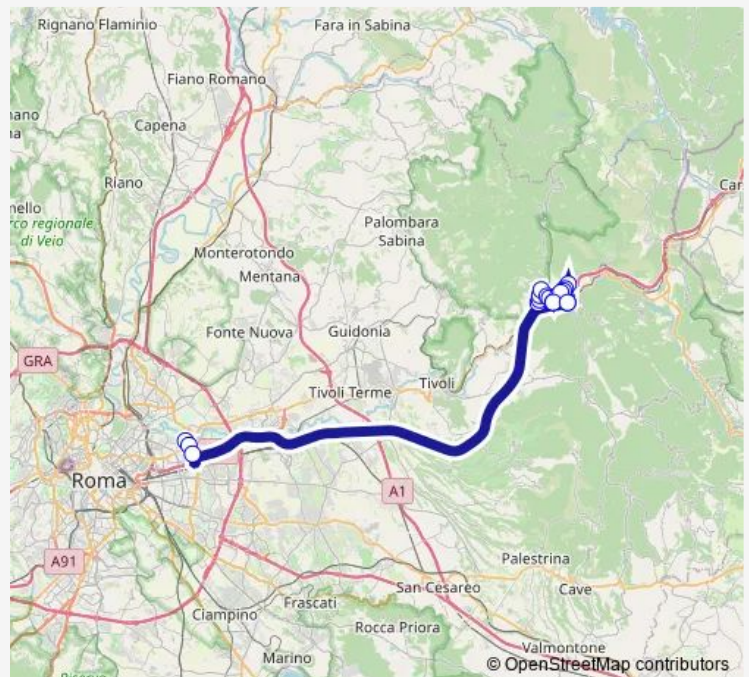

Roma | Via Togliatti Via Alberini # f9015

Roma | Via Togliatti Via D'Onofrio # f9017

Vicovaro | Valle dell'Aniene FS # f11676

Vicovaro | Valle dell'Aniene FS # f8957

Vicovaro | Via Tiburtina Via Meucci # f8958

Vicovaro | Via Colle Rosso Via Licinese # f11657

Vicovaro | Via Licinese Via Tiburtina # f11658

Vicovaro | Via Tiburtina Via Meucci # f8996

Mandela | Via San Cosimato Via Colle Cappellino # f11875

Mandela | Via San Cosimato, 27 # f11669

Mandela | Via San Cosimato Via Vignette # f11670

Mandela | Largo Pullarà # f11671

Mandela | Via San Cosimato Via Vignette # f11672

Mandela | Via San Cosimato, 27 # f11673

Route schedule

Roma | Ponte Mammolo (Metro B) # f9014 — Vicovaro | Valle dell'Aniene FS # f11676

Monday	17:15
Tuesday	17:15
Wednesday	17:15
Thursday	17:15
Friday	17:15
Saturday	—
Sunday	—

Route info

Direction: Roma | Ponte Mammolo (Metro B) # f9014

Stops: 23

Trip Duration: 1 hour 15 min

Mandela | Via San Cosimato Via Colle Cappellino # f11674