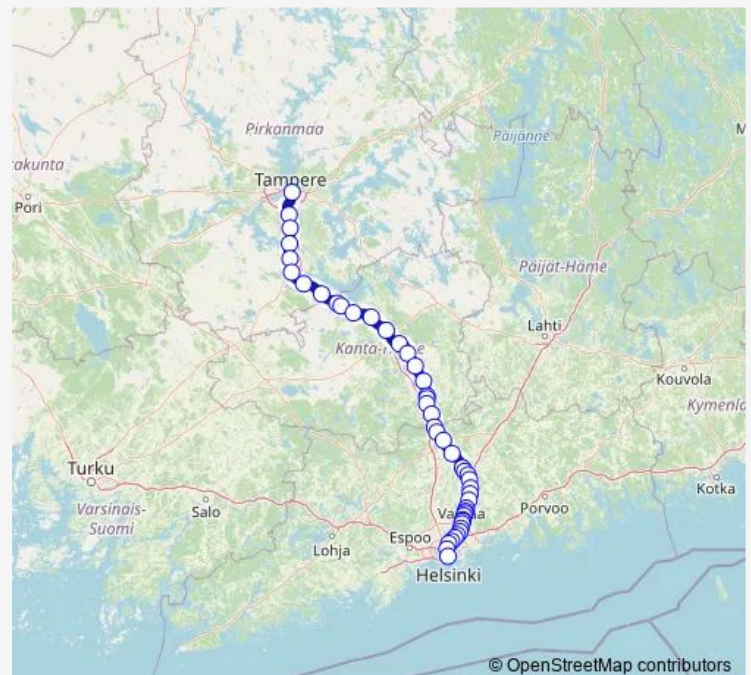

Thursday —

Friday —

Saturday —

Sunday

05:45

Route info

Direction: Tampere

Stops: 47

Trip Duration: 1 hour 50 min

■ IC 162 — Tampere - Helsinki

BusMaps

Hyvinkää Paavola

Hyvinkää

Palopuro

Jokela

Purola