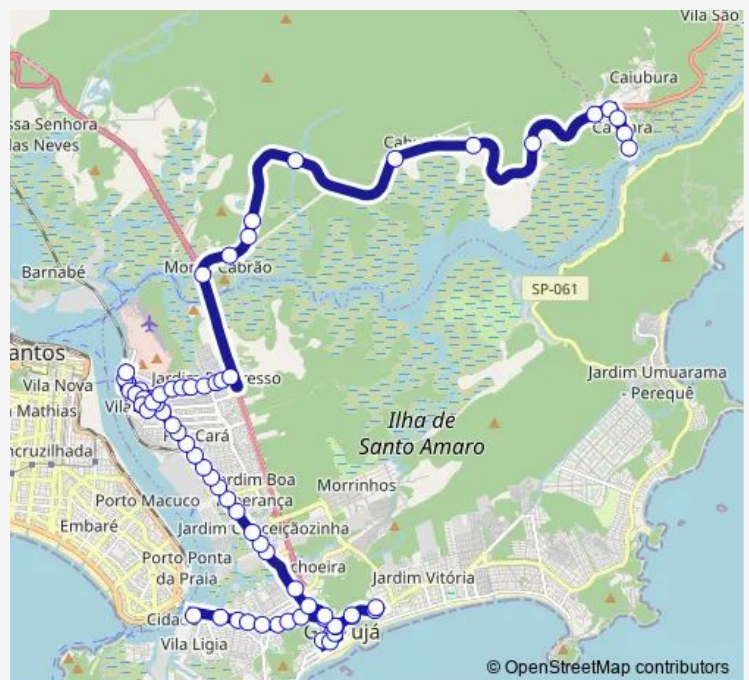

SP-055 km 2388 oeste - Cabucu Santos - SP Brasil

Rodovia Doutor Manoel Hipolito do Rego

SP-055 Santos - SP Brasil

Rodovia Doutor Manoel Hipolito do Rego - Trindade Santos - SP Brasil

SP-055 km 2466 oeste Santos - SP Brasil

SP-055 km 2474 oeste Santos - SP Brasil

R. Principal 71 - Monte Cabrao Santos - SP Brasil

Avenida Aurea Gonzalez de Conde 307

### Route schedule

Rua Andrade Soares 20 - Ponto Final do Caruara - Quilombo Santos - SP Brasil — Terminal Ferry Boat

Monday	00:30-21:45
Tuesday	00:30-21:45
Wednesday	00:30-21:45
Thursday	00:30-21:45
Friday	00:30-21:45
Saturday	00:30-21:50
Sunday	00:29-21:55

### Route info

Direction: Rua Andrade Soares 20 - Ponto Final do Caruara - Quilombo Santos - SP Brasil

Stops: 71

Trip Duration: 1 hour 40 min

■ 949 — Guaruja (Ferry Boat) - Santos (Caruara)

Avenida Aurea Gonzalez de Conde 145