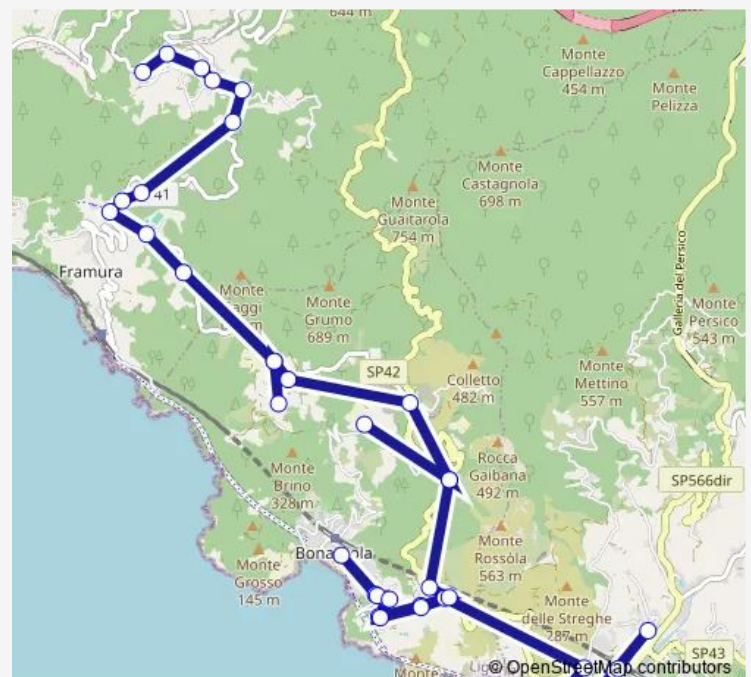

Montaretto centro

Bivio Montaretto

Reggimonti

Cava di marmo bivio x Levanto

Bivio S.Giorgio

Rimessa

Bivio Bonassola

Scernio La Giulia

### Route schedule

Lazzino capolinea — Levanto Fs

Monday 13:34

Tuesday 13:34

Wednesday 13:34

Thursday 13:34

Friday 13:34

Saturday —

### Route info

Direction: Lazzino capolinea

Stops: 35

Trip Duration: 0 hour 55 min

■ 949

BusMaps

Via per Bonassola civ. 45

Bivio Poggio