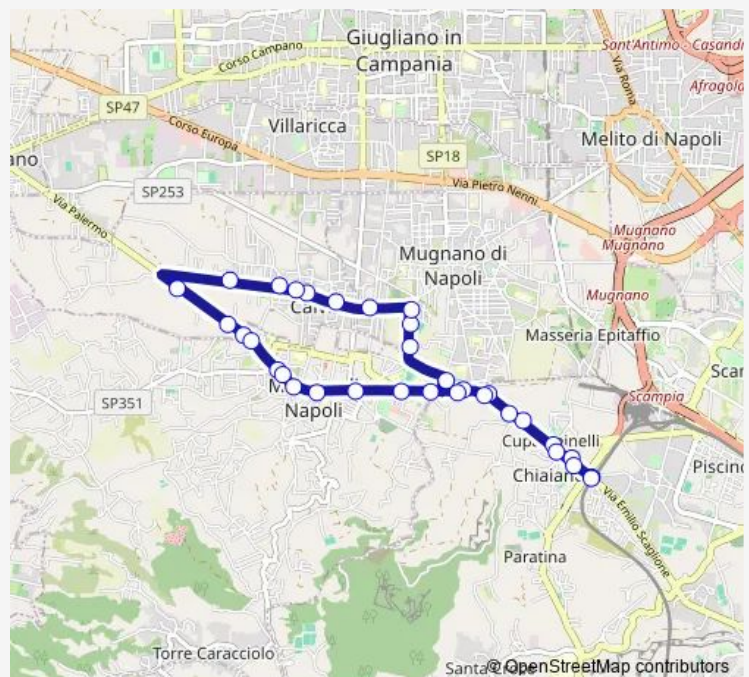

### Route schedule

Napoli - Via E. Scaglione , Staz. Metro' Chiaiano — Napoli  
- Via E. Scaglione , Staz. Metro' Chiaiano

Monday 06:00-22:20

Tuesday 06:00-22:20

Wednesday 06:00-22:20

Thursday 06:00-22:20

Friday 06:00-22:20

Saturday 06:00-22:20

Sunday 06:00-22:20

### Route info

Direction: Napoli - Via E. Scaglione , Staz. Metro' Chiaiano

Stops: 33

Trip Duration: 0 hour 45 min

■ 949 — Calvizzano - Chiaiano (Circolare)

Marano - Corso Mediterraneo , fermata Anm

Marano - C.so Umberto , 149