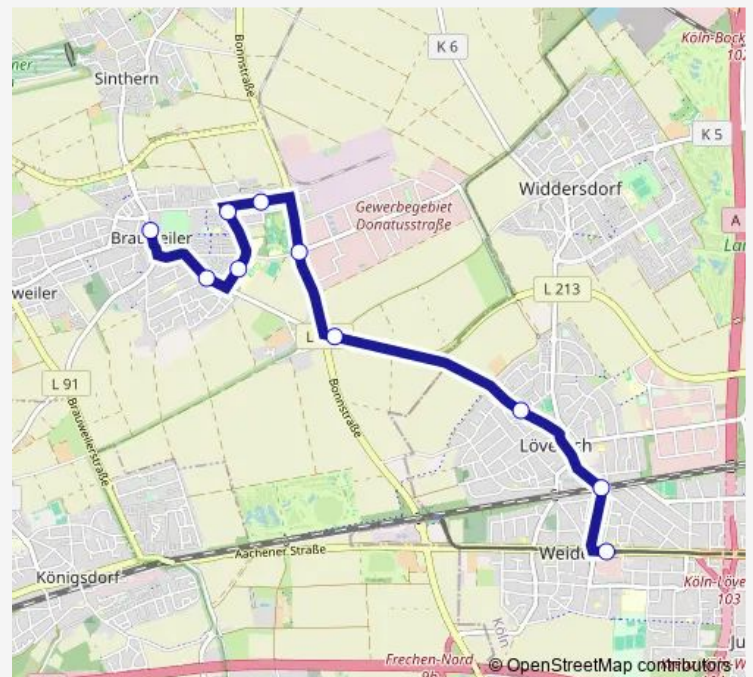

Direction

Köln Weiden Zentrum — Pulheim Abtei Brauweiler

7 stops

[Open route schedule](#)

Köln Weiden Zentrum

Köln Bf Lövenich

Köln Brauweiler Str.

Pulheim Freimersdorf

Pulheim Brauweiler Schulzentrum

Pulheim Mathildenstr.

Pulheim Abtei Brauweiler

Route schedule

Köln Weiden Zentrum — Pulheim Abtei Brauweiler

Monday 07:18

Tuesday 07:18

Wednesday 07:18

Thursday 07:18

Friday 07:18

Saturday —

Sunday —

Route info

Direction: Köln Weiden Zentrum

Stops: 7

Trip Duration: 0 hour 18 min

Direction

Köln Weiden Zentrum — Pulheim Abtei Brauweiler

10 stops

[Open route schedule](#)

Köln Weiden Zentrum

Köln Bf Lövenich

Köln Brauweiler Str.

Pulheim Freimersdorf