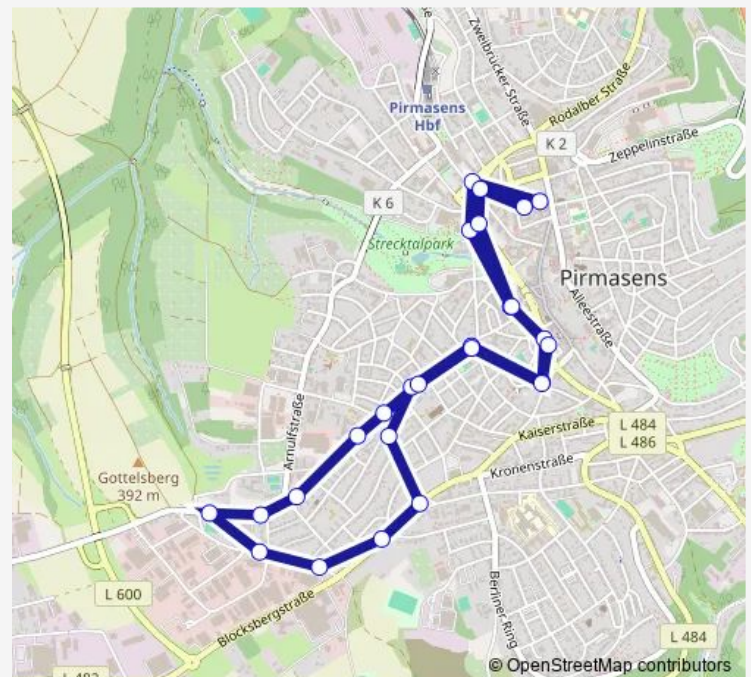

Saturday 06:35-15:05

Sunday —

Route info

Direction: Pirmasens, Exerzierplatz

Stops: 26

Trip Duration: 0 hour 28 min

Swps 202

Pirmasens, Postcenter

Pirmasens, Wiesenstraße

Pirmasens, Rheinberg/Dynamikum

Pirmasens, Jugendherberge

Pirmasens, Exerzierplatz

Direction

Pirmasens, Exerzierplatz — Pirmasens, Exerzierplatz

20 stops

[Open route schedule](#)

Wednesday 06:05-18:05

Thursday 06:05-18:05

Friday 06:05-18:05

Saturday 07:05-15:05

Sunday —

Route info

Direction: Pirmasens, Exerzierplatz

Stops: 20

Trip Duration: 0 hour 22 min

Direction

Pirmasens, Exerzierplatz — Pirmasens, Exerzierplatz

19 stops

[Open route schedule](#)

Pirmasens, Exerzierplatz

Pirmasens, Rodalber Straße

Pirmasens, Untere Sommerwaldweg 4