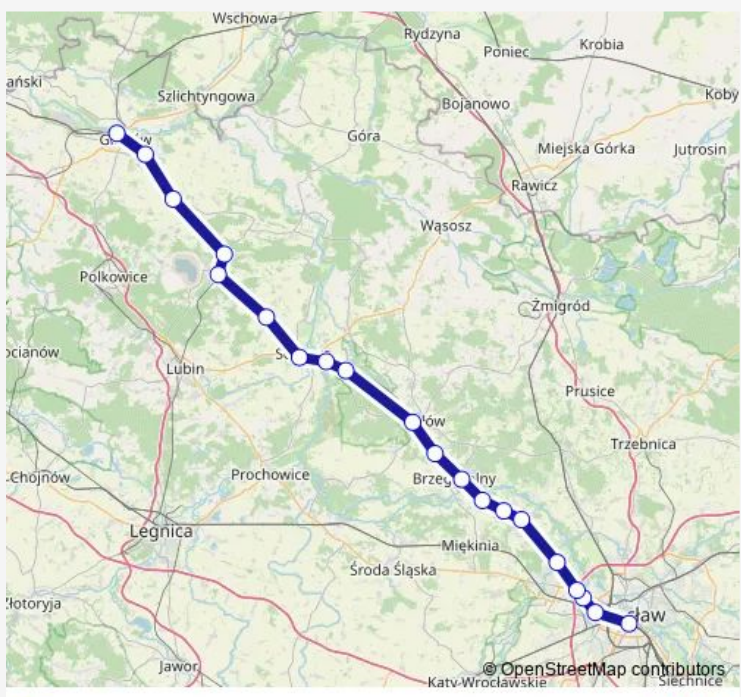

Direction
 Wrocław Główny — Ścinawa
 14 stops
[Open route schedule](#)

- Wrocław Główny
- Wrocław Muchobór
- Wrocław Kuźniki
- Wrocław Stadion
- Wrocław Pracze
- Brzezinka Średzka
- Czerna Mała
- Księginice
- Brzeg Dolny
- Łosiosowice
- Wołów
- Orzeszków
- Małowice Wołowskie
- Ścinawa

Route schedule
 Wrocław Główny — Ścinawa

Monday	16:20-21:47
Tuesday	16:20-21:47
Wednesday	16:20-21:47
Thursday	16:20-21:47
Friday	16:20-21:47
Saturday	—
Sunday	21:47

Route info
 Direction: Wrocław Główny
 Stops: 14
 Trip Duration: 0 hour 56 min