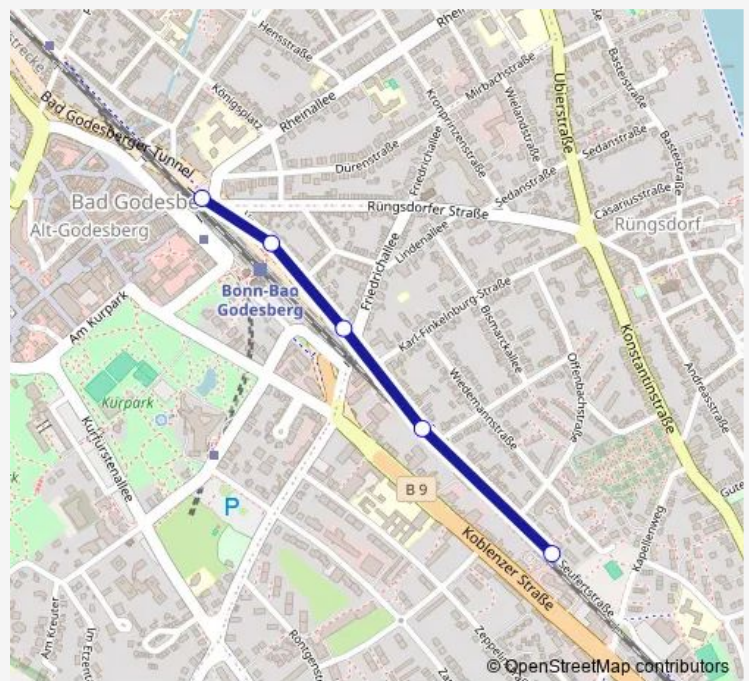

Suburban Railway T652

[Go to website](#)

Direction

Bonn Bad Godesberg Bf / Rheinallee — Bonn Rüngsdorf Kapellenweg

5 stops

[Open route schedule](#)

Bonn Bad Godesberg Bf / Rheinallee

Bonn Von-Groote-Platz/Bad Godesberg Bf

Bonn Bad Godesberg Friedrichallee

Bonn Rüngsdorf Telemannstr.

Bonn Rüngsdorf Kapellenweg

Route schedule

Bonn Bad Godesberg Bf / Rheinallee — Bonn Rüngsdorf Kapellenweg

Monday	06:23-20:23
Tuesday	06:23-20:23
Wednesday	06:23-20:23
Thursday	06:23-20:23
Friday	06:23-20:23
Saturday	08:23-20:23
Sunday	—

Route info

Direction: Bonn Bad Godesberg Bf / Rheinallee

Stops: 5

Trip Duration: 0 hour 6 min

T652

Direction

Bonn Rüngsdorf Kapellenweg — Bonn Bad Godesberg Bf / Rheinallee

5 stops

[Open route schedule](#)

Bonn Rüngsdorf Kapellenweg

Bonn Rüngsdorf Telemannstr.

Bonn Bad Godesberg Friedrichallee

Bonn Von-Groote-Platz/Bad Godesberg Bf

Bonn Bad Godesberg Bf / Rheinallee

Route schedule

Bonn Rüngsdorf Kapellenweg — Bonn Bad Godesberg Bf / Rheinallee